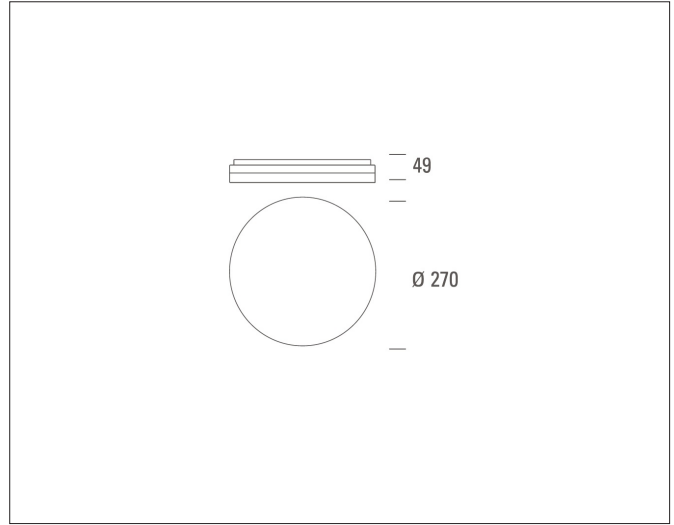

# Slice Circle 270

Slice Circle 270 CS/PS, pure white (EMERGENCY)

NOR DESIGN

NorDesign AS  
www.nordesign.no / tlf: 73 84 95 50

Art. nr. 682709024  
GTIN 7070952138871

I tillegg til sitt stramme design og elegante finish, tilbyr armaturene i Slice-serien en unik mekanisme for enkel installasjon. Alle modellene er designet for å gi et jevnt lys over hele overflaten, samt høy effektivitet (100lm/W) og flimmerfritt lys.

## PRODUKT

Total lumen (lm)	2400lm
Total forbruk (W)	24W
Total effekt (lm / W)	100lm/W
Materiale produkt	Polykarbonat
Materiale avdekning	Polykarbonat
Farge produkt	Hvit
Farge avdekning	Hvit
Type avdekning	Opal cover
IP - grad	54
IK - grad	10
Beskyttelsesklasse	II
Strålevinkel (grader)	110°
Lysstråling	Direkte
Driftstemperatur	-10°C - +40°C
MacAdam step / SDCM	3
UGR	<23