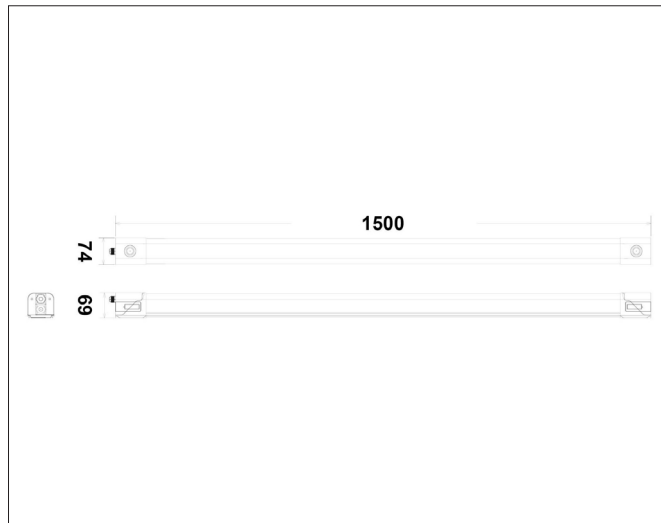

## RevoLine B4 1500 - Justerbar Wattstyrke

RevoLine B4 er en serie robuste og lyssterke armaturer, som kommer i to ulike lengder (120cm og 150cm). De har et kompakt design med et bredt lysbilde.

Serien er designet for å være meget montasjevennlig, hvor det er gjennomgangstilkobling med push-terminaler, som er lett tilgjengelig i begge ender. Monteringsbrakett kan plasseres fritt på hele oversiden av armaturen.

## PRODUKT

Total lumen (lm)	8430lm
Total forbruk (W)	60W
Total effekt (lm / W)	140lm/W
Materiale produkt	Polykarbonat
Materiale avdekning	Polykarbonat
Farge produkt	Hvit
Farge avdekning	Hvit
Type avdekning	Opal cover
Type lakk	Powder coating
IP - grad	66
IK - grad	08
Beskyttelsesklasse	I
Strålevinkel (grader)	120°
Lysstråling	Direkte
Driftstemperatur	-30°C - +50°C
MacAdam step / SDCM	3
UGR	<28