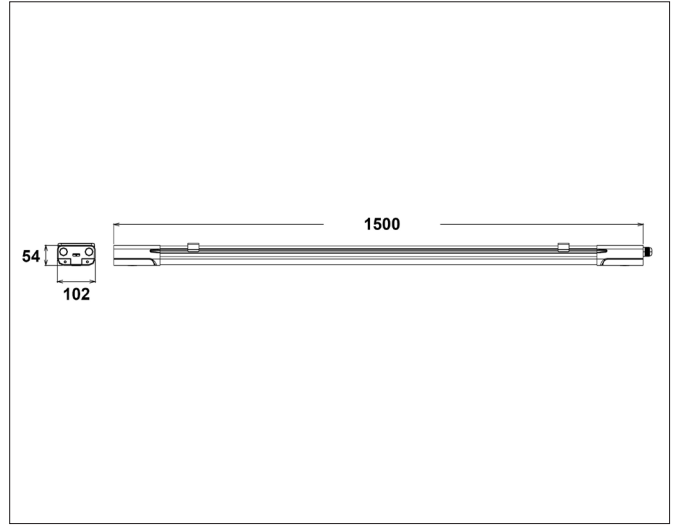

RevoLine 1500

RevoLine 1500 CS 60W, white (DALI-dimmable)

NOR DESIGN

NorDesign AS
www.nordesign.no / tlf: 73 84 95 50

Art. nr. 681503060
GTIN 7070952133203

RevoLine 1500 - Justerbar fargetemperatur

RevoLine er en robust og lyssterke armatur. Den har et slankt design med et bredt lysbilde og bygger kun 5,4cm i høyden. Designet for å være meget montasjevennlig, hvor det er gjennomgangstilkobling med push-terminaler, som er lett tilgjengelig i begge ender. Monteringsbraketten kan plasseres fritt langs hele baksiden av armaturen. Med justerbar fargetemperatur øker fleksibiliteten, hvor man kan benytte samme design i flere rom, men med tilpasset lyseffekt.

Colour Switch

PRODUKT

Total lumen (lm)	9653lm
Total forbruk (W)	60W
Total effekt (lm / W)	161lm/W
Materiale produkt	Polykarbonat
Materiale avdekning	Polykarbonat
Farge produkt	Hvit
Farge avdekning	Hvit
Type avdekning	Opal cover
IP - grad	65
IK - grad	08
Beskyttelsesklasse	I
Strålevinkel (grader)	120°
Lysstråling	Direkte
Driftstemperatur	-20°C - +45°C
MacAdam step / SDCM	3
UGR	<24

Tilkoblingstype	5 Pin connector + DA (push terminal)
Åpen / lukket tilkobling	Åpen
Gjennomgangstilkobling	Ja (5 Pin connector i begge ender)
Anbefalt bruksområde	Innendørs
Vekt	2,17Kg
Tilbehør (inkl.)	2 x monteringsbrakett 2 x tilkoblingsnippel