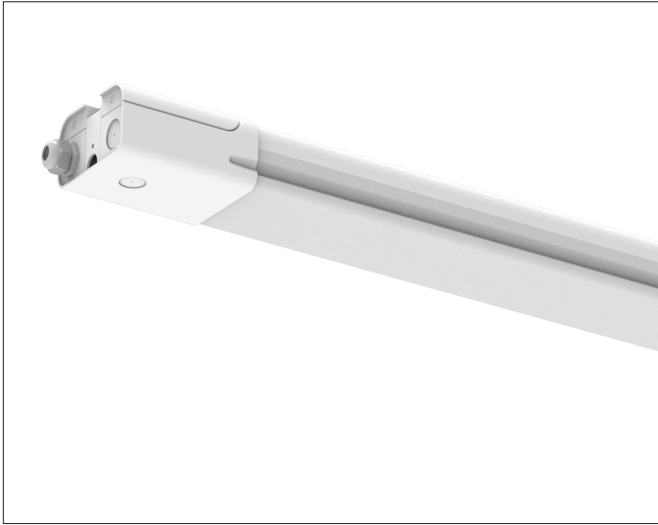

RevoLine 1500

RevoLine 1500 CS 60W, white (DALI-dimmable)

NOR DESIGN

NorDesign AS
www.nordesign.no / tlf: 73 84 95 50

Art. nr. 681503060
GTIN 7070952133203

RevoLine 1500 - Justerbar fargetemperatur

RevoLine er en robust og lyssterke armatur. Den har et slankt design med et bredt lysbilde og bygger kun 5,4cm i høyden. Designet for å være meget montasjevennlig, hvor det er gjennomgangstilkobling med push-terminaler, som er lett tilgjengelig i begge ender. Monteringsbraketten kan plasseres fritt langs hele baksiden av armaturen. Med justerbar fargetemperatur øker fleksibiliteten, hvor man kan benytte samme design i flere rom, men med tilpasset lyseffekt.

Colour Switch

PRODUKT

Total lumen (lm)	9653lm
Total forbruk (W)	60W
Total effekt (lm / W)	161lm/W
Materiale produkt	Polykarbonat
Materiale avdekning	Polykarbonat
Farge produkt	Hvit
Farge avdekning	Hvit
Type avdekning	Opal cover
IP - grad	65
IK - grad	08
Beskyttelsesklasse	I
Strålevinkel (grader)	120°
Lysstråling	Direkte
Driftstemperatur	-20°C - +45°C
MacAdam step / SDCM	3
UGR	<24

Tilkoblingstype	5 Pin connector + DA (push terminal)
Åpen / lukket tilkobling	Åpen
Gjennomgangstilkobling	Ja (5 Pin connector i begge ender)
Anbefalt bruksområde	Innendørs
Vekt	2,17Kg
Tilbehør (inkl.)	2 x monteringsbrakett 2 x tilkoblingsnippel