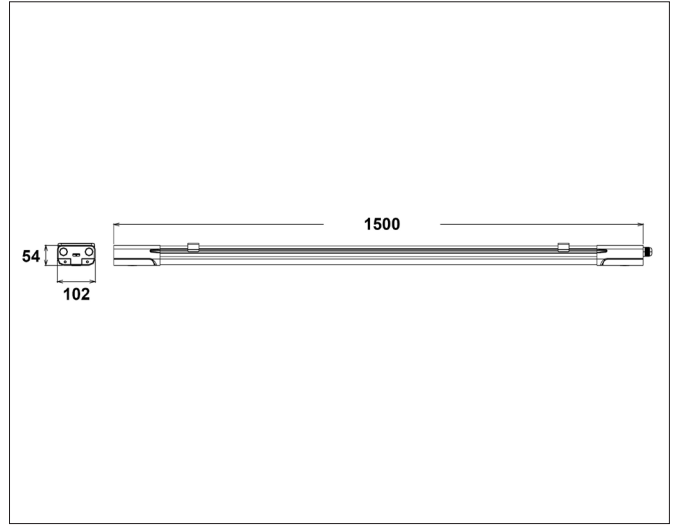

## RevoLine 1500 - Justerbar fargetemperatur og Wattstyrke

RevoLine er en robust og lyssterke armatur. Den har et slankt design med et bredt lysbilde og bygger kun 5,4cm i høyden. Designet for å være meget montasjevennlig, hvor det er gjennomgangstilkobling med push-terminaler, som er lett tilgjengelig i begge ender. Monteringsbrakett kan plasseres fritt langs hele baksiden av armaturen. Med justerbar fargetemperatur og Wattstyrke øker fleksibiliteten, hvor man kan benytte samme design i flere rom, men med tilpasset lyseffekt.

## PRODUKT

Total lumen (lm)	9636lm
Total forbruk (W)	60W
Total effekt (lm / W)	160lm/W
Materiale produkt	Polykarbonat
Materiale avdekning	Polykarbonat
Farge produkt	Hvit
Farge avdekning	Hvit
Type avdekning	Opal cover
IP - grad	65
IK - grad	08
Beskyttelsesklasse	I
Strålevinkel (grader)	120°
Lysstråling	Direkte
Driftstemperatur	-20°C - +45°C
MacAdam step / SDCM	3
UGR	<24

## TILKOBLING / MONTASJE

Tilkoblingstype	5 Pin connector (push terminal)
Åpen / lukket tilkobling	Åpen
Gjennomgangstilkobling	Ja (5 Pin connector i begge ender)
Anbefalt bruksområde	Innendørs
Vekt	2,17Kg
Tilbehør (inkl.)	2 x monteringsbrakett 2 x tilkoblingsnippel