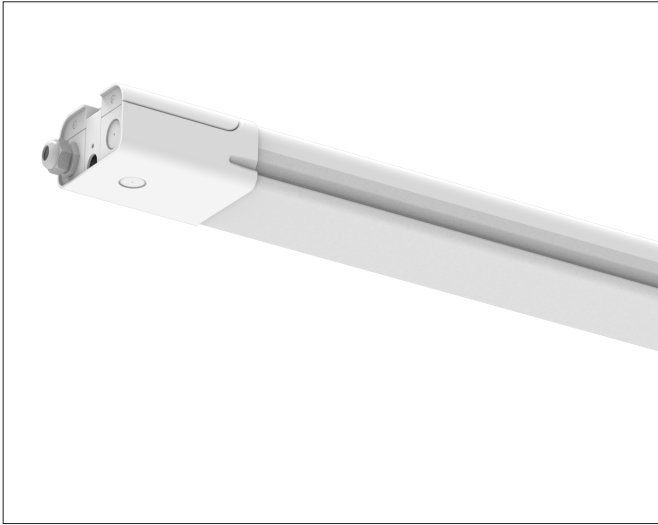

# RevoLine 1500

RevoLine 1500 CS/PS 60W, white (non-dimmable)

NOR DESIGN

NorDesign AS  
www.nordesign.no / tlf: 73 84 95 50

Art. nr. 681500060  
GTIN 7070952133180

## RevoLine 1500 - Justerbar fargetemperatur og Wattstyrke

RevoLine er en robust og lyssterke armatur. Den har et slankt design med et bredt lysbilde og bygger kun 5,4cm i høyden. Designet for å være meget montasjevennlig, hvor det er gjennomgangstilkobling med push-terminaler, som er lett tilgjengelig i begge ender. Monteringsbrakett kan plasseres fritt langs hele baksiden av armaturen. Med justerbar fargetemperatur og Wattstyrke øker fleksibiliteten, hvor man kan benytte samme design i flere rom, men med tilpasset lyseffekt.

## TILKOBLING / MONTASJE

Tilkoblingstype	5 Pin connector (push terminal)
Åpen / lukket tilkobling	Åpen
Gjennomgangstilkobling	Ja (5 Pin connector i begge ender)
Anbefalt bruksområde	Innendørs
Vekt	2,17Kg
Tilbehør (inkl.)	2 x monteringsbrakett 2 x tilkoblingsnippel