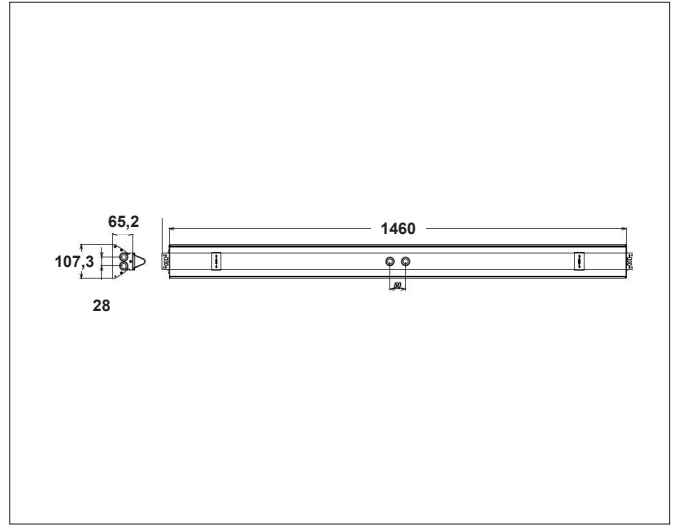

G-Force

G-Force 1460 PS 75W, traffic white non-dimmable

NOR DESIGN

NorDesign AS
www.nordesign.no / tlf: 73 84 95 50

Art. nr. 681460075
GTIN 7070952133111

G-Force - Justerbar Wattstyrke

G-Force er en serie robuste og lyssterke armaturer. Serien er designet for å være meget montasjevennlig, hvor det er gjennomgangstilkobling med push-terminaler, som er lett tilgjengelig i begge ender. Monteringsbrakett kan plasseres fritt på hele undersiden av armaturen. Med justerbar Wattstyrke, øker fleksibiliteten til serien, hvor man kan benytte samme design i flere rom, men med tilpasset lyseffekt. Med tilbehøret "Iron Grille" oppnår man IK10 og UGR<19, samt det gjør armaturen ballsikker, hvor den kan benyttes i idrettsanlegg.

| | |
|-----------------------|----------------|
| Total lumen (lm) | 11107lm |
| Total forbruk (W) | 75W |
| Total effekt (lm / W) | 148lm/W |
| Materiale produkt | Aluminium |
| Materiale avdekning | Polykarbonat |
| Farge produkt | Hvit (RAL9016) |
| Farge avdekning | Transparent |
| Type avdekning | Cover |
| IP - grad | 23 |
| IK - grad | 08 |
| Beskyttelsesklasse | I |
| Strålevinkel (grader) | 90° |
| Lysstråling | Direkte |
| Driftstemperatur | -20°C - +45°C |
| MacAdam step / SDCM | 3 |
| UGR | <23 |

TILKOBLING / MONTASJE

| | |
|--------------------------|---|
| Tilkoblingstype | 5 Pin connector (push terminal) |
| Åpen / lukket tilkobling | Åpen og lukket |
| Gjennomgangstilkobling | Ja (5 Pin connector i begge ender) |
| Anbefalt bruksområde | Innendørs |
| Vekt | 2,5Kg |
| Tilbehør (inkl.) | 2 x monteringsbrakett 2 x wirekrok (horisontal inst.) 2 x wirekrok (vertikal inst.) |