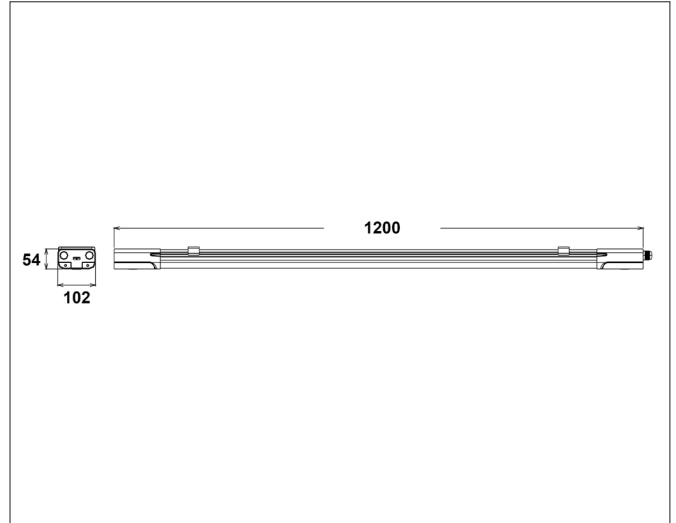

## RevoLine 1200 - Justerbar fargetemperatur

RevoLine er en robust og lyssterke armatur. Den har et slankt design med et bredt lysbilde og bygger kun 5,4cm i høyden. Designet for å være meget montasjevennlig, hvor det er gjennomgangstilkobling med push-terminaler, som er lett tilgjengelig i begge ender. Monteringsbraketten kan plasseres fritt langs hele baksiden av armaturen. Med justerbar fargetemperatur øker fleksibiliteten, hvor man kan benytte samme design i flere rom, men med tilpasset lyseffekt.

## PRODUKT

Total lumen (lm)	6346lm
Total forbruk (W)	40W
Total effekt (lm / W)	158lm/W
Materiale produkt	Polykarbonat
Materiale avdekning	Polykarbonat
Farge produkt	Hvit
Farge avdekning	Hvit
Type avdekning	Opal cover
IP - grad	65
IK - grad	08
Beskyttelsesklasse	I
Strålevinkel (grader)	120°
Lysstråling	Direkte
Driftstemperatur	-20°C - +45°C
MacAdam step / SDCM	3
UGR	<24

## TILKOBLING / MONTASJE

Tilkoblingstype	5 Pin connector + DA (push terminal)
Åpen / lukket tilkobling	Åpen
Gjennomgangstilkobling	Ja (5 Pin connector i begge ender)
Anbefalt bruksområde	Innendørs
Vekt	1,75Kg
Tilbehør (inkl.)	2 x monteringsbrakett 2 x tilkoblingsnippel