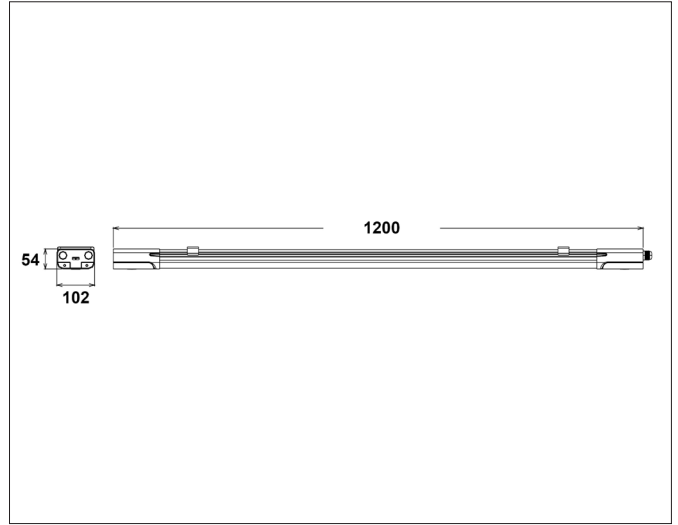

RevoLine 1200

RevoLine 1200 CS/PS 40W, white (non-dimmable)

NOR DESIGN

NorDesign AS
www.nordesign.no / tlf: 73 84 95 50

Art. nr. 681200040
GTIN 7070952133173

RevoLine 1200 - Justerbar fargetemperatur og Wattstyrke

RevoLine er en robust og lyssterke armatur. Den har et slankt design med et bredt lysbilde og bygger kun 5,4cm i høyden. Designet for å være meget montasjevennlig, hvor det er gjennomgangstilkobling med push-terminaler, som er lett tilgjengelig i begge ender. Monteringsbrakett kan plasseres fritt langs hele baksiden av armaturen. Med justerbar fargetemperatur og Wattstyrke øker fleksibiliteten, hvor man kan benytte samme design i flere rom, men med tilpasset lyseffekt.

Colour Switch

Power Switch

20W - 3168lm (158lm/W)
25W - 3395lm (136lm/W)
30W - 4560lm (152lm/W)
35W - 5011lm (143lm/W)
40W - 6353lm (159lm/W)

PRODUKT

Total lumen (lm)	6353lm
Total forbruk (W)	40W
Total effekt (lm / W)	159lm/W
Materiale produkt	Polykarbonat
Materiale avdekning	Polykarbonat
Farge produkt	Hvit
Farge avdekning	Hvit
Type avdekning	Opal cover
IP - grad	65
IK - grad	08
Beskyttelsesklasse	I
Strålevinkel (grader)	120°
Lysstråling	Direkte
Driftstemperatur	-20°C - +45°C
MacAdam step / SDCM	3
UGR	<24

EL-DATA

Min. spenning inn (V)	220V
Maks. spenning inn (V)	240V
Min. frekvens (Hz)	50Hz
Maks. frekvens (Hz)	60Hz
Type spenning (AC / DC)	AC
Power Factor	0,95
Sikring: maks. på 16A B	25
Sikring: maks. på 16A C	42
Driver merke	Boke (BK-BAN040-A0400AR)
Driver levetid	100.000T
Dimbar	Nei
Flimмерfri	Ja
	✓ SVM ($\leq 0,4$)
	✓ Pst LM ($\leq 1,0$)

LYSKILDE

Lyskilde antall (stk.)	1
Lyskilde navn/ modell	Samsung SMD2835
Lysfarge (Kelvin)	3000K / 4000K / 5000K
CRI / RA	80
Levetid 50.000T	L90B50
Levetid 100.000T	L80B50
Energiklasse	C

TILKOBLING / MONTASJE

Tilkoblingstype	5 Pin connector (push terminal)
Åpen / lukket tilkobling	Åpen
Gjennomgangstilkobling	Ja (5 Pin connector i begge ender)
Anbefalt bruksområde	Innendørs
Vekt	1,75Kg
Tilbehør (inkl.)	2 x monteringsbrakett 2 x tilkoblingsnippel