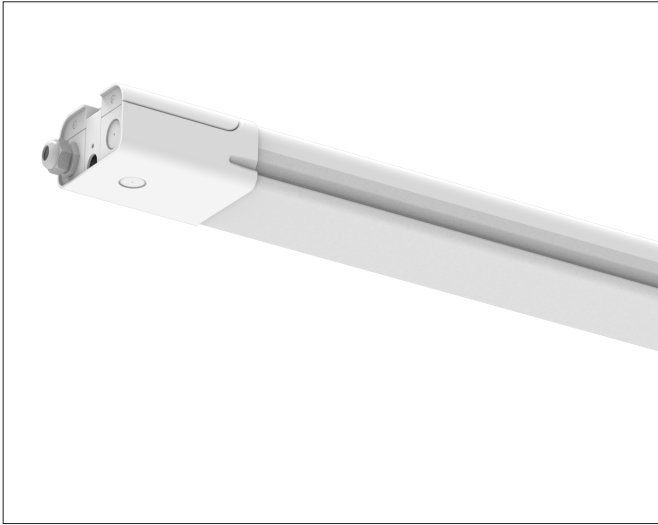

RevoLine 1200

RevoLine 1200 CS/PS 40W, white (non-dimmable)

NOR DESIGN

NorDesign AS
www.nordesign.no / tlf: 73 84 95 50

Art. nr. 681200040
GTIN 7070952133173

RevoLine 1200 - Justerbar fargetemperatur og Wattstyrke

RevoLine er en robust og lyssterke armatur. Den har et slankt design med et bredt lysbilde og bygger kun 5,4cm i høyden. Designet for å være meget montasjevennlig, hvor det er gjennomgangstilkobling med push-terminaler, som er lett tilgjengelig i begge ender. Monteringsbrakett kan plasseres fritt langs hele baksiden av armaturen. Med justerbar fargetemperatur og Wattstyrke øker fleksibiliteten, hvor man kan benytte samme design i flere rom, men med tilpasset lyseffekt.

Colour Switch

Power Switch

20W - 3168lm (158lm/W)
25W - 3395lm (136lm/W)
30W - 4560lm (152lm/W)
35W - 5011lm (143lm/W)
40W - 6353lm (159lm/W)

PRODUKT

Total lumen (lm)	6353lm
Total forbruk (W)	40W
Total effekt (lm / W)	159lm/W
Materiale produkt	Polykarbonat
Materiale avdekning	Polykarbonat
Farge produkt	Hvit
Farge avdekning	Hvit
Type avdekning	Opal cover
IP - grad	65
IK - grad	08
Beskyttelsesklasse	I
Strålevinkel (grader)	120°
Lysstråling	Direkte
Driftstemperatur	-20°C - +45°C
MacAdam step / SDCM	3
UGR	<24

Tilkoblingstype	5 Pin connector (push terminal)
Åpen / lukket tilkobling	Åpen
Gjennomgangstilkobling	Ja (5 Pin connector i begge ender)
Anbefalt bruksområde	Innendørs
Vekt	1,75Kg
Tilbehør (inkl.)	2 x monteringsbrakett 2 x tilkoblingsnippel