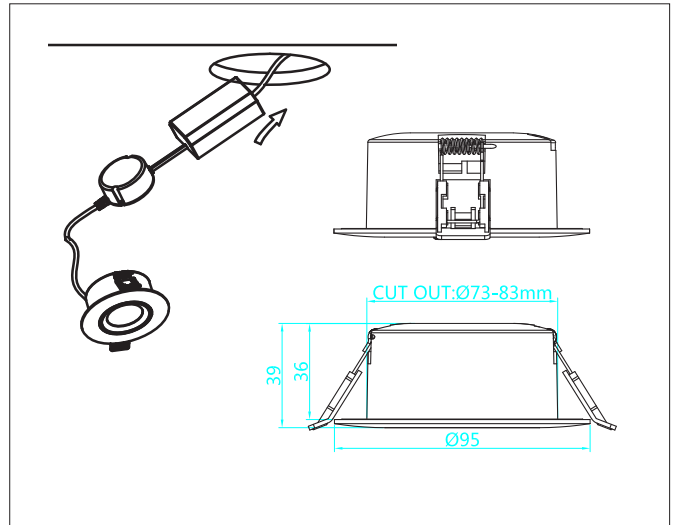

E95 - IsoSafe DTW

E95 IsoSafe DTW, pure white

NOR DESIGN

NorDesign AS
www.nordesign.no / tlf: 73 84 95 50

Art. nr. 680953706
GTIN 7070952137669

E95 IsoSafe - Et miljøvennlig produkt

Dette produktet består av resirkulert plast og aluminium.

Plast

Recycled claim standard 2.0 (RCS 2.0). Sertifisert testrapport viser et gjennomsnitt på 47% resirkulert plast.

Aluminium

Samsvarer med SCS-standard for resirkulert innhold V7-0 for minimum 93% resirkulert aluminium* innhold.

*Laget med 100 % resirkulert aluminiuminnhold.

NB! Produktet består av avtagbare komponenter, slik at produktet kan gjenvinnes på enklest mulig måte.

PRODUKT

Total lumen (lm)	450lm
Total forbruk (W)	7W
Total effekt (lm / W)	64lm/W
Materiale produkt	Aluminium / Polykarbonat
Materiale avdekning	Polykarbonat
Farge produkt	Hvit (pure white RAL9010)
Farge avdekning	Transparent
Type optikk	Reflektor
IP - grad	54
IK - grad	02
Beskyttelsesklasse	III
Strålevinkel (grader)	36°
Lysstråling	Direkte
Driftstemperatur	-20°C - +45°C
MacAdam step / SDCM	3
UGR	<22
Tiltbar	30° (i to retninger)

LYSKILDE

Lyskilde antall (stk.)	1
Lyskilde navn/ modell	Bridgelux
Lysfarge (Kelvin)	1800-3000K
CRI / RA	>95
Levetid 50.000T	L80B20
Energiklasse	G

EL-DATA

Type spenning (AC / DC)	DC
Spenning	18V
Strøm	350mA
Dimbar	Avhengig av valgt strømforsyning

TILKOBLING / MONTASJE

Tilkoblingstype	JST plugg std. pol
Ledningslengde	15cm
Hullmål	Ø73-83mm
Takplate	Maks. 24mm høyde
Downlightklasse	Lav
Anbefalt bruksområde	Innendørs
IsoSafe	Kan monteres direkte i isolasjon (downlight og driver)