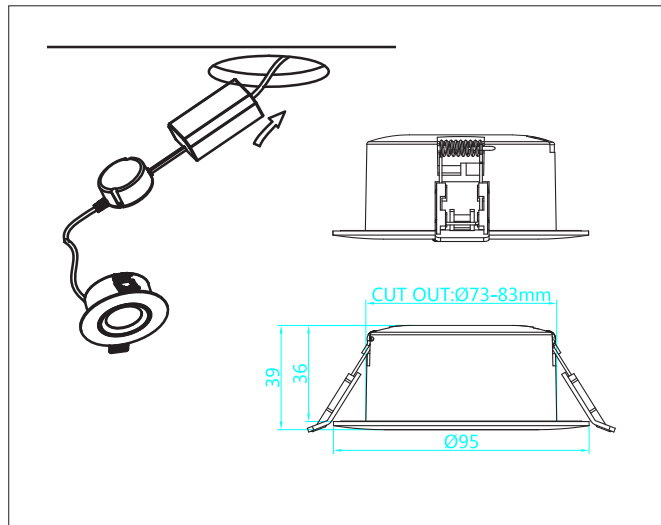

E95 - IsoSafe

E95 IsoSafe, pure white - PHASE CUT dimmable

NOR DESIGN

NorDesign AS
www.nordesign.no / tlf: 73 84 95 50

Art. nr. 680950706
GTIN 7070952136679

E95 IsoSafe - Et miljøvennlig produkt

Dette produktet består av resirkulert plast og aluminium.

Plast

Recycled claim standard 2.0 (RCS 2.0). Sertifisert testrapport viser et gjennomsnitt på 47% resirkulert plast.

Aluminium

Samsvarer med SCS-standard for resirkulert innhold V7-0 for minimum 93% resirkulert aluminium* innhold.

*Laget med 100 % resirkulert aluminiuminnhold.

NB! Produktet består av avtagbare komponenter, slik at produktet kan gjenvinnes på enklest mulig måte.

PRODUKT

Total lumen (lm)	450lm
Total forbruk (W)	7W
Total effekt (lm / W)	64lm/W
Materiale produkt	Aluminium / Polykarbonat
Materiale avdekning	Polykarbonat
Farge produkt	Hvit (pure white RAL9010)
Farge avdekning	Transparent
Type optikk	Reflektor
IP - grad	54
IK - grad	02
Beskyttelsesklasse	II
Strålevinkel (grader)	36°
Lysstråling	Direkte
Driftstemperatur	-20°C - +45°C
MacAdam step / SDCM	3
UGR	<22
Tiltbar	30° (i to retninger)

TILKOBLING / MONTASJE

Tilkoblingstype	Push terminal (2 x N / 2 x L / 2 x J)
Koblingsboks	Feste for 2 x 16mm K-rør
Hullmål	Ø73-83mm
Takplate	Maks. 24mm høyde
Anbefalt bruksområde	Innendørs
IsoSafe	Kan monteres direkte i isolasjon (downlight og driver)