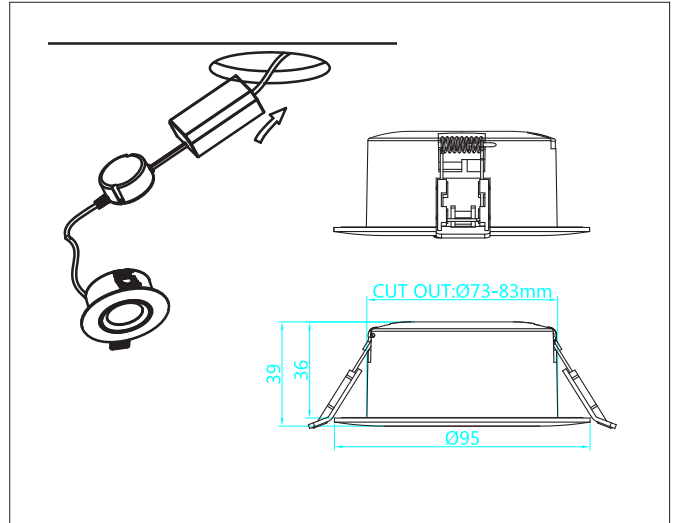

E95 - IsoSafe

E95 IsoSafe, jet black - PHASE CUT dimmable

NOR DESIGN

NorDesign AS
www.nordesign.no / tlf: 73 84 95 50

Art. nr. 680950705
GTIN 7070952136686

E95 IsoSafe - Et miljøvennlig produkt
Dette produktet består av resirkulert plast og aluminium.

Plast

Recycled claim standard 2.0 (RCS 2.0). Sertifisert testrapport viser et gjennomsnitt på 47% resirkulert plast.

Aluminium

Samsvarer med SCS-standard for resirkulert innhold V7-0 for minimum 93% resirkulert aluminium* innhold.

*Laget med 100 % resirkulert aluminiuminnhold.

NB! Produktet består av avtagbare komponenter, slik at produktet kan gjenvinnes på enklest mulig måte.

PRODUKT

Total lumen (lm)	450lm
Total forbruk (W)	7W
Total effekt (lm / W)	64lm/W
Materiale produkt	Aluminium / Polykarbonat
Materiale avdekning	Polykarbonat
Farge produkt	Sort (jet black RAL9005)
Farge avdekning	Transparent
Type optikk	Reflektor
IP - grad	54
IK - grad	02
Beskyttelsesklasse	II
Strålevinkel (grader)	36°
Lysstråling	Direkte
Driftstemperatur	-20°C - +45°C
MacAdam step / SDCM	3
UGR	<22
Tiltbar	30° (i to retninger)

TILKOBLING / MONTASJE

Tilkoblingstype	Push terminal (2 x N / 2 x L / 2 x J)
Koblingsboks	Feste for 2 x 16mm K-rør
Hullmål	Ø73-83mm
Takplate	Maks. 24mm høyde
Anbefalt bruksområde	Innendørs
IsoSafe	Kan monteres direkte i isolasjon (downlight og driver)