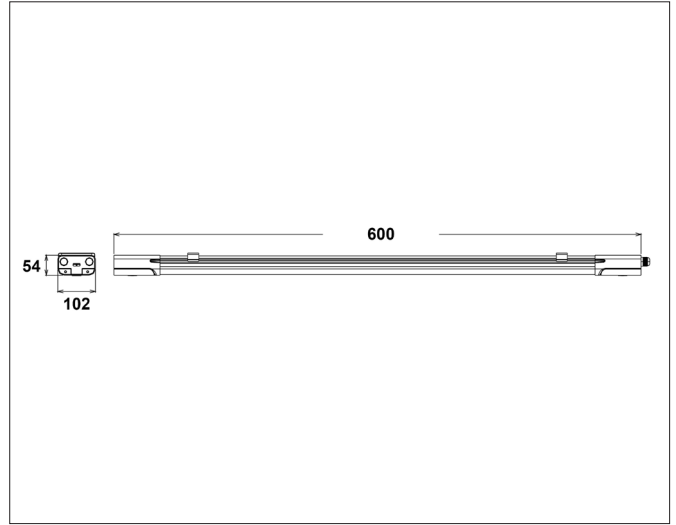

RevoLine 600

RevoLine 600 CS 20W, white (non-dimmable)

NOR DESIGN

NorDesign AS
www.nordesign.no / tlf: 73 84 95 50

Art. nr. 680600020
GTIN 7070952133166

RevoLine 600 - Justerbar fargetemperatur

RevoLine er en robust og lyssterke armatur. Den har et slankt design med et bredt lysbilde og bygger kun 5,4cm i høyden. Designet for å være meget montasjevennlig, hvor det er gjennomgangstilkobling med push-terminaler, som er lett tilgjengelig i begge ender. Monteringsbrakett kan plasseres fritt langs hele baksiden av armaturen. Med justerbar fargetemperatur øker fleksibiliteten, hvor man kan benytte samme design i flere rom, men med tilpasset lyseffekt.

Colour Switch

3000K
4000K
5000K

PRODUKT

Total lumen (lm)	3102lm
Total forbruk (W)	20W
Total effekt (lm / W)	155lm/W
Materiale produkt	Polykarbonat
Materiale avdekning	Polykarbonat
Farge produkt	Hvit
Farge avdekning	Hvit
Type avdekning	Opal cover
IP - grad	65
IK - grad	08
Beskyttelsesklasse	I
Strålevinkel (grader)	120°
Lysstråling	Direkte
Driftstemperatur	-20°C - +45°C
MacAdam step / SDCM	3
UGR	<24

Tilkoblingstype	5 Pin connector (push terminal)
Åpen / lukket tilkobling	Åpen
Gjennomgangstilkobling	Ja (5 Pin connector i begge ender)
Anbefalt bruksområde	Innendørs
Vekt	1,03Kg
Tilbehør (inkl.)	2 x monteringsbrakett 2 x tilkoblingsnippel