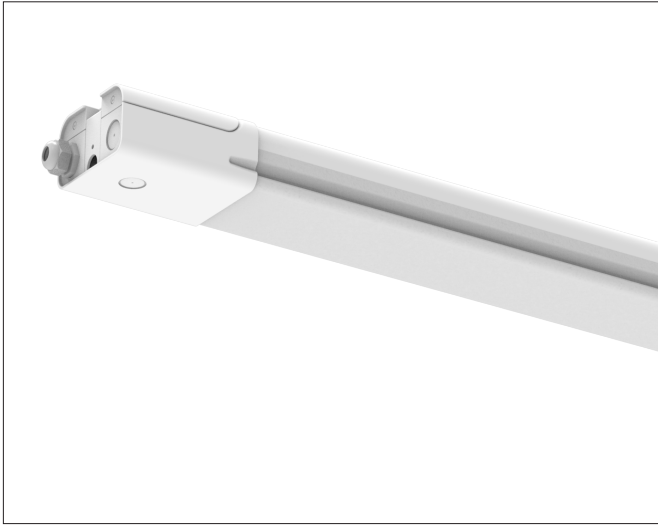

RevoLine 600

RevoLine 600 CS 20W, white (non-dimmable)

NOR DESIGN

NorDesign AS
www.nordesign.no / tlf: 73 84 95 50

Art. nr. 680600020
GTIN 7070952133166

RevoLine 600 - Justerbar fargetemperatur

RevoLine er en robust og lyssterke armatur. Den har et slankt design med et bredt lysbilde og bygger kun 5,4cm i høyden. Designet for å være meget montasjevennlig, hvor det er gjennomgangstilkobling med push-terminaler, som er lett tilgjengelig i begge ender. Monteringsbrakett kan plasseres fritt langs hele baksiden av armaturen. Med justerbar fargetemperatur øker fleksibiliteten, hvor man kan benytte samme design i flere rom, men med tilpasset lyseffekt.

Colour Switch

3000K
4000K
5000K

PRODUKT

Total lumen (lm)	3102lm
Total forbruk (W)	20W
Total effekt (lm / W)	155lm/W
Materiale produkt	Polykarbonat
Materiale avdekning	Polykarbonat
Farge produkt	Hvit
Farge avdekning	Hvit
Type avdekning	Opal cover
IP - grad	65
IK - grad	08
Beskyttelsesklasse	I
Strålevinkel (grader)	120°
Lysstråling	Direkte
Driftstemperatur	-20°C - +45°C
MacAdam step / SDCM	3
UGR	<24

Tilkoblingstype	5 Pin connector (push terminal)
Åpen / lukket tilkobling	Åpen
Gjennomgangstilkobling	Ja (5 Pin connector i begge ender)
Anbefalt bruksområde	Innendørs
Vekt	1,03Kg
Tilbehør (inkl.)	2 x monteringsbrakett 2 x tilkoblingsnippel