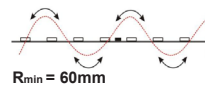

LED Strip 12W/m 24V

LED Strip 12W/m 24V IP67 - 3000K (2m)

NOR DESIGN

NorDesign AS
www.nordesign.no / tlf: 73 84 95 50

Art. nr. 628673012
GTIN 7070952127516

Lengde: 2 meter
Høyde: 5,5mm
Høyde (tilkobling): 8,2mm
Dybde: 9,5mm
Dybde (tilkobling): 11,5mm
PCB: 8,0mm

LED diode: 320xSMD2835 LED
LED dioder pr. meter: 160 stk.
Klippepunkt: 50mm (hver 8. diode)
LED pitch (avstand dioder): 6,25mm
Bøydiameter: $R > 60mm$

Maks lengde pr. tilkobling: 2 meter
Spenning: CV Constant Voltage
Spenning DC: 24VDC
Dimbar: Ja (fase avsnitt, push, 1-10V, DALI)

Fargegjengivelse (CRI): >95
Lysfarge (Kelvin): 3000K
Effekt pr. meter: 12W/m
Lumen ut: 1113lm/m (2226lm)
Lumen/W: 93lm/W
Lysspredning: 120°

Forventet levetid (timer): 50.000
Lystilbakegang: L70B50
MacAdam Step: 3
Omgivelsestemperatur: -25°C - +40°C (Ta min. -25° / Ta maks. 40° / Tc maks. 75°)

IP-grad: IP67 (anbefalt bruksområde: innendørs og utendørs)
Kabeltilkobling: 3 meter kabel i en ende
Kabelvernsnitt: 0,50 mm² (20AWG)
Montasje: 3M tape på baksiden (anbefalt i kombinasjon med alu. profil)