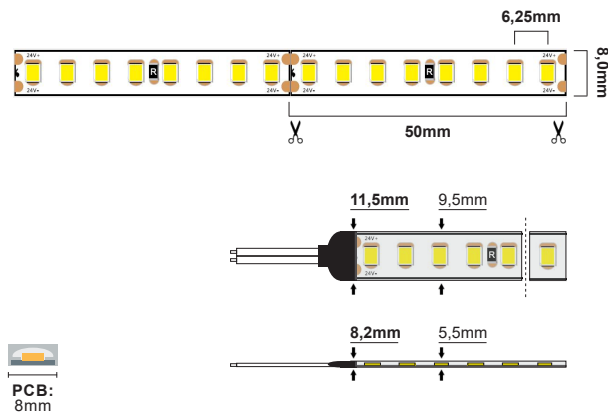

LED Strip 12W/m 24V

LED Strip 12W/m 24V IP67 - 3000K (2m)

NOR DESIGN

NorDesign AS
www.nordesign.no / tlf: 73 84 95 50

Art. nr. 628673012
GTIN 7070952127516

Lengde: 2 meter
Høyde: 5,5mm
Høyde (tilkobling): 8,2mm
Dybde: 9,5mm
Dybde (tilkobling): 11,5mm
PCB: 8,0mm

LED diode: 320xSMD2835 LED
LED dioder pr. meter: 160 stk.
Klippepunkt: 50mm (hver 8. diode)
LED pitch (avstand dioder): 6,25mm
Bøydiameter: $R > 60mm$

Maks lengde pr. tilkobling: 2 meter
Spenning: CV Constant Voltage
Spenning DC: 24VDC
Dimbar: Ja (fase avsnitt, push, 1-10V, DALI)

Fargegjengivelse (CRI): >95
Lysfarge (Kelvin): 3000K
Effekt pr. meter: 12W/m
Lumen ut: 1113lm/m (2226lm)
Lumen/W: 93lm/W
Lysspredning: 120°

Forventet levetid (timer): 50.000
Lystilbakegang: L70B50
MacAdam Step: 3
Omgivelsestemperatur: -25°C - +40°C (Ta min. -25° / Ta maks. 40° / Tc maks. 75°)

IP-grad: IP67 (anbefalt bruksområde: innendørs og utendørs)
Kabeltilkobling: 3 meter kabel i en ende
Kabelvernsnitt: 0,50 mm² (20AWG)
Montasje: 3M tape på baksiden (anbefalt i kombinasjon med alu. profil)