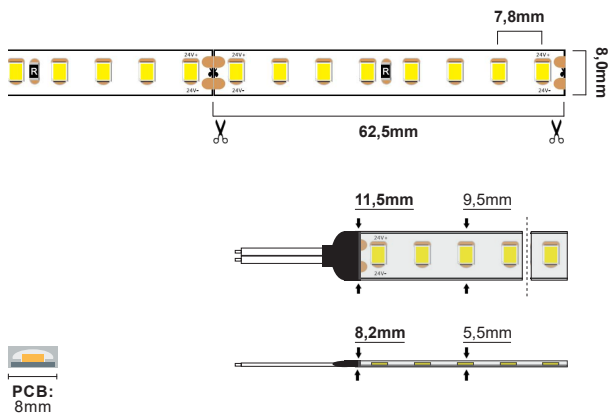

LED Strip 9,6W/m 24V

LED Strip 9,6W/m 24V IP67 - 3000K (2m)

NOR DESIGN

NorDesign AS
www.nordesign.no / tlf: 73 84 95 50

Art. nr. 628673009
GTIN 7070952127479

Lengde:	2 meter
Høyde:	5,5mm
Høyde (tilkobling):	8,2mm
Dybde:	9,5mm
Dybde (tilkobling):	11,5mm
PCB:	8,0mm
LED diode:	256xSMD2835 LED
LED dioder pr. meter:	128 stk.
Klippepunkt:	62,5mm (hver 8. diode)
LED pitch (avstand dioder):	7,8mm
Bøylediameter:	$R > 60mm$
Maks lengde pr. tilkobling:	2 meter
Spenning:	CV Constant Voltage
Spenning DC:	24VDC
Dimbar:	Ja (fase avsnitt, push, 1-10V, DALI)
Fargegjengivelse (CRI):	> 95
Lysfarge (Kelvin):	3000K
Effekt pr. meter:	9,6W/m
Lumen ut:	900lm/m (totalt 1800lm)
Lumen/W:	94lm/W
Lysspredning:	120°
Forventet levetid (timer):	50.000
Lystilbakegang:	L70B50
MacAdam Step:	3
Omgivelsestemperatur:	-25°C - +40°C (Ta min. -25° / Ta maks. 40° / Tc maks. 75°)
IP-grad:	IP67 (anbefalt bruksområde: innendørs og utendørs)
Kabeltilkobling:	3 meter kabel i en ende
Kabelvernsnitt:	0,50 mm ² (20AWG)
Montasje:	3M tape på baksiden (anbefalt i kombinasjon med alu. profil)