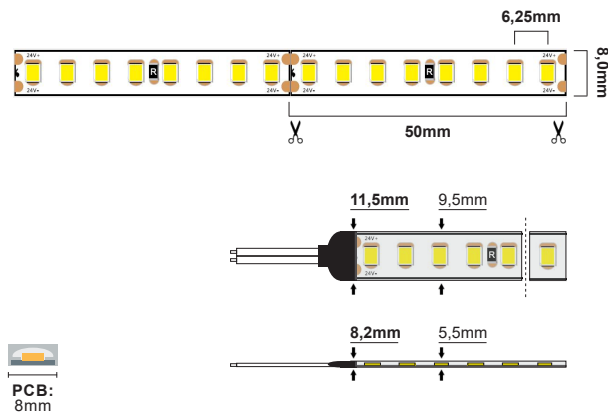

LED Strip 12W/m 24V

LED Strip 12W/m 24V IP67 - 2700K (2m)

NOR DESIGN

NorDesign AS
www.nordesign.no / tlf: 73 84 95 50

Art. nr. 628672712
GTIN 7070952127509

Lengde:	2 meter
Høyde:	5,5mm
Høyde (tilkobling):	8,2mm
Dybde:	9,5mm
Dybde (tilkobling):	11,5mm
PCB:	8,0mm
LED diode:	320xSMD2835 LED
LED dioder pr. meter:	160 stk.
Klippepunkt:	50mm (hver 8. diode)
LED pitch (avstand dioder):	6,25mm
Bøydiameter:	$R > 60mm$
Maks lengde pr. tilkobling:	2 meter
Spenning:	CV Constant Voltage
Spenning DC:	24VDC
Dimbar:	Ja (fase avsnitt, push, 1-10V, DALI)
Fargegjengivelse (CRI):	> 95
Lysfarge (Kelvin):	2700K
Effekt pr. meter:	12W/m
Lumen ut:	1024lm/m (totalt 2048lm)
Lumen/W:	85lm/W
Lysspredning:	120°
Forventet levetid (timer):	50.000
Lystilbakegang:	L70B50
MacAdam Step:	3
Omgivelsestemperatur:	-25°C - +40°C (Ta min. -25° / Ta maks. 40° / Tc maks. 75°)
IP-grad:	IP67 (anbefalt bruksområde: innendørs og utendørs)
Kabeltilkobling:	3 meter kabel i en ende
Kabelvernsnitt:	0,50 mm ² (20AWG)
Montasje:	3M tape på baksiden (anbefalt i kombinasjon med alu. profil)