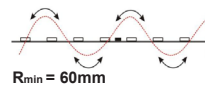

LED Strip 12W/m 24V

LED Strip 12W/m 24V IP67 - 2700K (2m)

NOR DESIGN

NorDesign AS
www.nordesign.no / tlf: 73 84 95 50

Art. nr. 628672712
GTIN 7070952127509

Lengde:	2 meter
Høyde:	5,5mm
Høyde (tilkobling):	8,2mm
Dybde:	9,5mm
Dybde (tilkobling):	11,5mm
PCB:	8,0mm
LED diode:	320xSMD2835 LED
LED dioder pr. meter:	160 stk.
Klippepunkt:	50mm (hver 8. diode)
LED pitch (avstand dioder):	6,25mm
Bøydiameter:	$R > 60mm$
Maks lengde pr. tilkobling:	2 meter
Spenning:	CV Constant Voltage
Spenning DC:	24VDC
Dimbar:	Ja (fase avsnitt, push, 1-10V, DALI)
Fargegjengivelse (CRI):	> 95
Lysfarge (Kelvin):	2700K
Effekt pr. meter:	12W/m
Lumen ut:	1024lm/m (totalt 2048lm)
Lumen/W:	85lm/W
Lysspredning:	120°
Forventet levetid (timer):	50.000
Lystilbakegang:	L70B50
MacAdam Step:	3
Omgivelsestemperatur:	-25°C - +40°C (Ta min. -25° / Ta maks. 40° / Tc maks. 75°)
IP-grad:	IP67 (anbefalt bruksområde: innendørs og utendørs)
Kabeltilkobling:	3 meter kabel i en ende
Kabelvernsnitt:	0,50 mm ² (20AWG)
Montasje:	3M tape på baksiden (anbefalt i kombinasjon med alu. profil)