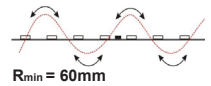

LED Strip 12W/m 24V

LED Strip 12W/m 24V IP20 - 3000K (2m)

NOR DESIGN

NorDesign AS
www.nordesign.no / tlf: 73 84 95 50

Art. nr. 628203012
GTIN 7070952127523

Lengde:	2 meter
Høyde:	1,5mm
Høyde (tilkobling):	2,5mm
Dybde:	8,0mm
Dybde (tilkobling):	8,5mm
PCB:	8,0mm
LED diode:	320xSMD2835 LED
LED dioder pr. meter:	160 stk.
Klippepunkt:	50mm (hver 8. diode)
LED pitch (avstand dioder):	6,25mm
Bøydiameter:	R>60mm
Maks lengde pr. tilkobling:	2 meter
Spenning:	CV Constant Voltage
Spenning DC:	24VDC
Dimbar:	Ja (fase avsnitt, push, 1-10V, DALI)
Fargegjengivelse (CRI):	>95
Lysfarge (Kelvin):	3000K
Effekt pr. meter:	12W/m
Lumen ut:	1265lm/m (totalt 2530lm)
Lumen/W:	105lm/W
Lysspredning:	120°
Forventet levetid (timer):	50.000
Lystilbakegang:	L70B50
MacAdam Step:	3
Omgivelsestemperatur:	-25°C - +40°C (Ta min. -25° / Ta maks. 40° / Tc maks. 75°)
IP-grad:	IP20 (anbefalt bruksområde: innendørs)
Kabeltilkobling:	3 meter kabel i en ende
Kabelvernsnitt:	0,50 mm ² (20AWG)
Montasje:	3M tape på baksiden (anbefalt i kombinasjon med alu. profil)