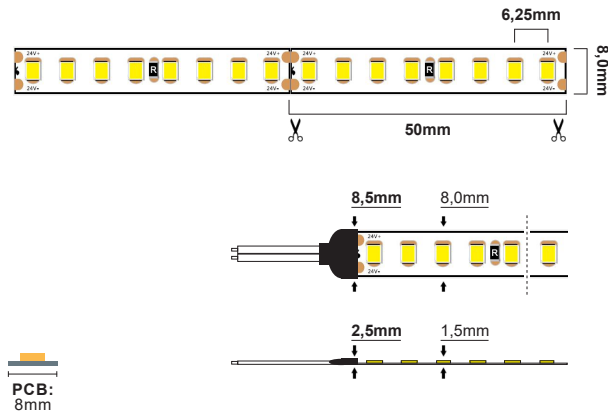

LED Strip 12W/m 24V

LED Strip 12W/m 24V IP20 - 3000K (2m)

NOR DESIGN

NorDesign AS
www.nordesign.no / tlf: 73 84 95 50

Art. nr. 628203012
GTIN 7070952127523

Lengde:	2 meter
Høyde:	1,5mm
Høyde (tilkobling):	2,5mm
Dybde:	8,0mm
Dybde (tilkobling):	8,5mm
PCB:	8,0mm
LED diode:	320xSMD2835 LED
LED dioder pr. meter:	160 stk.
Klippepunkt:	50mm (hver 8. diode)
LED pitch (avstand dioder):	6,25mm
Bøydiameter:	R>60mm
Maks lengde pr. tilkobling:	2 meter
Spenning:	CV Constant Voltage
Spenning DC:	24VDC
Dimbar:	Ja (fase avsnitt, push, 1-10V, DALI)
Fargegjengivelse (CRI):	>95
Lysfarge (Kelvin):	3000K
Effekt pr. meter:	12W/m
Lumen ut:	1265lm/m (totalt 2530lm)
Lumen/W:	105lm/W
Lysspredning:	120°
Forventet levetid (timer):	50.000
Lystilbakegang:	L70B50
MacAdam Step:	3
Omgivelsestemperatur:	-25°C - +40°C (Ta min. -25° / Ta maks. 40° / Tc maks. 75°)
IP-grad:	IP20 (anbefalt bruksområde: innendørs)
Kabeltilkobling:	3 meter kabel i en ende
Kabelvernsnitt:	0,50 mm ² (20AWG)
Montasje:	3M tape på baksiden (anbefalt i kombinasjon med alu. profil)