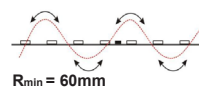

# LED Strip 9,6W/m 24V

LED Strip 9,6W/m 24V IP20 - 3000K (2m)

NOR DESIGN

NorDesign AS  
www.nordesign.no / tlf: 73 84 95 50

Art. nr. 628203009  
GTIN 7070952127455

<b>Lengde:</b>	2 meter
<b>Høyde:</b>	1,5mm
<b>Høyde (tilkobling):</b>	2,5mm
<b>Dybde:</b>	8,0mm
<b>Dybde (tilkobling):</b>	8,5mm
<b>PCB:</b>	8,0mm
<b>LED diode:</b>	256xSMD2835 LED
<b>LED dioder pr. meter:</b>	128 stk.
<b>Klippepunkt:</b>	62,5mm (hver 8. diode)
<b>LED pitch (avstand dioder):</b>	7,8mm
<b>Bøylediameter:</b>	$R > 60mm$
<b>Maks lengde pr. tilkobling:</b>	2 meter
<b>Spenning:</b>	CV Constant Voltage
<b>Spenning DC:</b>	24VDC
<b>Dimbar:</b>	Ja (fase avsnitt, push, 1-10V, DALI)
<b>Fargegjengivelse (CRI):</b>	$> 95$
<b>Lysfarge (Kelvin):</b>	3000K
<b>Effekt pr. meter:</b>	9,6W/m
<b>Lumen ut:</b>	1022lm/m (totalt 2044lm)
<b>Lumen/W:</b>	106lm/W
<b>Lysspredning:</b>	120°
<b>Forventet levetid (timer):</b>	50.000
<b>Lystilbakegang:</b>	L70B50
<b>MacAdam Step:</b>	3
<b>Omgivelsestemperatur:</b>	-25°C - +40°C (Ta min. -25° / Ta maks. 40° / Tc maks. 75°)
<b>IP-grad:</b>	IP20 (anbefalt bruksområde: innendørs)
<b>Kabeltilkobling:</b>	3 meter kabel i en ende
<b>Kabelvernsnitt:</b>	0,50 mm <sup>2</sup> (20AWG)
<b>Montasje:</b>	3M tape på baksiden (anbefalt i kombinasjon med alu. profil)