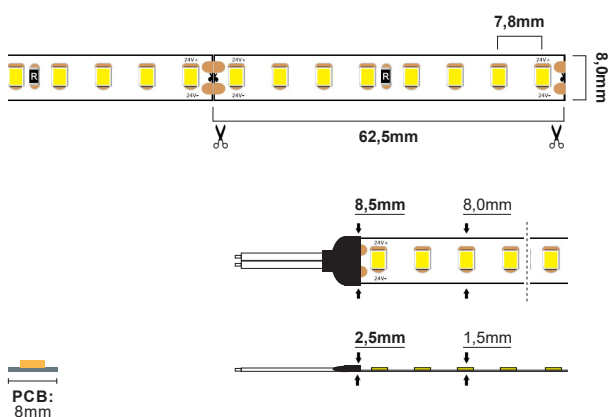

# LED Strip 9,6W/m 24V

LED Strip 9,6W/m 24V IP20 - 3000K (2m)

NOR DESIGN

NorDesign AS  
www.nordesign.no / tlf: 73 84 95 50

Art. nr. 628203009  
GTIN 7070952127455

<b>Lengde:</b>	2 meter
<b>Høyde:</b>	1,5mm
<b>Høyde (tilkobling):</b>	2,5mm
<b>Dybde:</b>	8,0mm
<b>Dybde (tilkobling):</b>	8,5mm
<b>PCB:</b>	8,0mm
<b>LED diode:</b>	256xSMD2835 LED
<b>LED dioder pr. meter:</b>	128 stk.
<b>Klippepunkt:</b>	62,5mm (hver 8. diode)
<b>LED pitch (avstand dioder):</b>	7,8mm
<b>Bøylediameter:</b>	$R > 60mm$
<b>Maks lengde pr. tilkobling:</b>	2 meter
<b>Spenning:</b>	CV Constant Voltage
<b>Spenning DC:</b>	24VDC
<b>Dimbar:</b>	Ja (fase avsnitt, push, 1-10V, DALI)
<b>Fargegjengivelse (CRI):</b>	$> 95$
<b>Lysfarge (Kelvin):</b>	3000K
<b>Effekt pr. meter:</b>	9,6W/m
<b>Lumen ut:</b>	1022lm/m (totalt 2044lm)
<b>Lumen/W:</b>	106lm/W
<b>Lysspredning:</b>	120°
<b>Forventet levetid (timer):</b>	50.000
<b>Lystilbakegang:</b>	L70B50
<b>MacAdam Step:</b>	3
<b>Omgivelsestemperatur:</b>	-25°C - +40°C (Ta min. -25° / Ta maks. 40° / Tc maks. 75°)
<b>IP-grad:</b>	IP20 (anbefalt bruksområde: innendørs)
<b>Kabeltilkobling:</b>	3 meter kabel i en ende
<b>Kabelvernsnitt:</b>	0,50 mm <sup>2</sup> (20AWG)
<b>Montasje:</b>	3M tape på baksiden (anbefalt i kombinasjon med alu. profil)