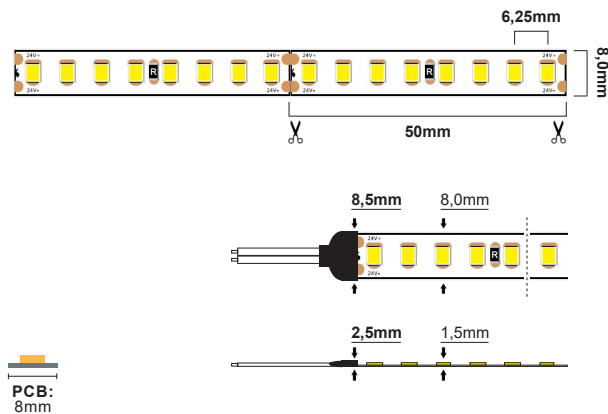

# LED Strip 12W/m 24V

LED Strip 12W/m 24V IP20 - 2700K (2m)

NOR DESIGN

NorDesign AS  
www.nordesign.no / tlf: 73 84 95 50

Art. nr. 628202712  
GTIN 7070952127486

<b>Lengde:</b>	2 meter
<b>Høyde:</b>	1,5mm
<b>Høyde (tilkobling):</b>	2,5mm
<b>Dybde:</b>	8,0mm
<b>Dybde (tilkobling):</b>	8,5mm
<b>PCB:</b>	8,0mm
<b>LED diode:</b>	320xSMD2835 LED
<b>LED dioder pr. meter:</b>	160 stk.
<b>Klippepunkt:</b>	50mm (hver 8. diode)
<b>LED pitch (avstand dioder):</b>	6,25mm
<b>Bøydiameter:</b>	$R > 60mm$
<b>Maks lengde pr. tilkobling:</b>	2 meter
<b>Spenning:</b>	CV Constant Voltage
<b>Spenning DC:</b>	24VDC
<b>Dimbar:</b>	Ja (fase avsnitt, push, 1-10V, DALI)
<b>Fargegjengivelse (CRI):</b>	$> 95$
<b>Lysfarge (Kelvin):</b>	2700K
<b>Effekt pr. meter:</b>	12W/m
<b>Lumen ut:</b>	1163lm/m (totalt 2326lm)
<b>Lumen/W:</b>	97lm/W
<b>Lysspredning:</b>	120°
<b>Forventet levetid (timer):</b>	50.000
<b>Lystilbakegang:</b>	L70B50
<b>MacAdam Step:</b>	3
<b>Omgivelsestemperatur:</b>	-25°C - +40°C (Ta min. -25° / Ta maks. 40° / Tc maks. 75°)
<b>IP-grad:</b>	IP20 (anbefalt bruksområde: innendørs)
<b>Kabeltilkobling:</b>	3 meter kabel i en ende
<b>Kabelvernsnitt:</b>	0,50 mm <sup>2</sup> (20AWG)
<b>Montasje:</b>	3M tape på baksiden (anbefalt i kombinasjon med alu. profil)