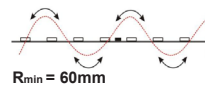

# LED Strip 12W/m 24V

LED Strip 12W/m 24V IP20 - 2700K (2m)

NOR DESIGN

NorDesign AS  
www.nordesign.no / tlf: 73 84 95 50

Art. nr. 628202712  
GTIN 7070952127486

<b>Lengde:</b>	2 meter
<b>Høyde:</b>	1,5mm
<b>Høyde (tilkobling):</b>	2,5mm
<b>Dybde:</b>	8,0mm
<b>Dybde (tilkobling):</b>	8,5mm
<b>PCB:</b>	8,0mm
<b>LED diode:</b>	320xSMD2835 LED
<b>LED dioder pr. meter:</b>	160 stk.
<b>Klippepunkt:</b>	50mm (hver 8. diode)
<b>LED pitch (avstand dioder):</b>	6,25mm
<b>Bøydiameter:</b>	$R > 60mm$
<b>Maks lengde pr. tilkobling:</b>	2 meter
<b>Spenning:</b>	CV Constant Voltage
<b>Spenning DC:</b>	24VDC
<b>Dimbar:</b>	Ja (fase avsnitt, push, 1-10V, DALI)
<b>Fargegjengivelse (CRI):</b>	$> 95$
<b>Lysfarge (Kelvin):</b>	2700K
<b>Effekt pr. meter:</b>	12W/m
<b>Lumen ut:</b>	1163lm/m (totalt 2326lm)
<b>Lumen/W:</b>	97lm/W
<b>Lysspredning:</b>	120°
<b>Forventet levetid (timer):</b>	50.000
<b>Lystilbakegang:</b>	L70B50
<b>MacAdam Step:</b>	3
<b>Omgivelsestemperatur:</b>	-25°C - +40°C (Ta min. -25° / Ta maks. 40° / Tc maks. 75°)
<b>IP-grad:</b>	IP20 (anbefalt bruksområde: innendørs)
<b>Kabeltilkobling:</b>	3 meter kabel i en ende
<b>Kabelvernsnitt:</b>	0,50 mm <sup>2</sup> (20AWG)
<b>Montasje:</b>	3M tape på baksiden (anbefalt i kombinasjon med alu. profil)