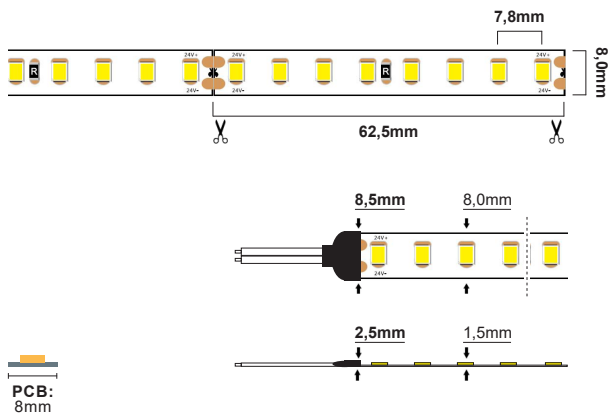

LED Strip 9,6W/m 24V

LED Strip 9,6W/m 24V IP20 - 2700K (2m)

NOR DESIGN

NorDesign AS
www.nordesign.no / tlf: 73 84 95 50

Art. nr. 628202709
GTIN 7070952127448

Lengde:	2 meter
Høyde:	1,5mm
Høyde (tilkobling):	2,5mm
Dybde:	8,0mm
Dybde (tilkobling):	8,5mm
PCB:	8,0mm
LED diode:	256xSMD2835 LED
LED dioder pr. meter:	128 stk.
Klippepunkt:	62,5mm (hver 8. diode)
LED pitch (avstand dioder):	7,8mm
Bøydiameter:	$R > 60mm$
Maks lengde pr. tilkobling:	2 meter
Spenning:	CV Constant Voltage
Spenning DC:	24VDC
Dimbar:	Ja (fase avsnitt, push, 1-10V, DALI)
Fargegjengivelse (CRI):	> 95
Lysfarge (Kelvin):	2700K
Effekt pr. meter:	9,6W/m
Lumen ut:	940lm/m (totalt 1880lm)
Lumen/W:	98lm/W
Lysspredning:	120°
Forventet levetid (timer):	50.000
Lystilbakegang:	L70B50
MacAdam Step:	3
Omgivelsestemperatur:	$-25^\circ C - +40^\circ C$ (Ta min. -25° / Ta maks. 40° / Tc maks. 75°)
IP-grad:	IP20 (anbefalt bruksområde: innendørs)
Kabeltilkobling:	3 meter kabel i en ende
Kabelvernsnitt:	0,50 mm ² (20AWG)
Montasje:	3M tape på baksiden (anbefalt i kombinasjon med alu. profil)