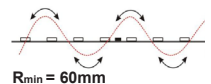

# LED Strip CC 7,2W/m 24V

LED Strip CC IP67 7,2W/M (24V) - 2700K (20M) CRI>90

NOR DESIGN

NorDesign AS  
www.nordesign.no / tlf: 73 84 95 50

Art. nr. 622672707  
GTIN 7070952124218

<b>Lengde:</b>	20 meter
<b>Høyde:</b>	6,0mm
<b>Høyde (tilkobling):</b>	8,5mm
<b>Dybde:</b>	12,0mm
<b>Dybde (tilkobling):</b>	13,5mm
<b>PCB:</b>	10,0mm
<b>LED diode:</b>	1200xSMD2835 LED
<b>LED dioder pr. meter:</b>	60 stk.
<b>Klippepunkt:</b>	100mm (hver 6. diode)
<b>LED pitch (avstand dioder):</b>	16,0mm
<b>Bøylediameter:</b>	R>60mm
<b>Maks lengde pr. tilkobling:</b>	20 meter
<b>Spenning:</b>	CC Constant Current
<b>Spenning DC:</b>	24VDC
<b>Dimbar:</b>	Ja (fase avsnitt, push, 1-10V, DALI)
<b>Fargegjengivelse (CRI):</b>	>90
<b>Lysfarge (Kelvin):</b>	2700K
<b>Effekt pr. meter:</b>	7,2W/m
<b>Lumen ut:</b>	510lm/m (totalt 10200lm)
<b>Lumen/W:</b>	71lm/W
<b>Lysspredning:</b>	120°
<b>Forventet levetid (timer):</b>	50.000
<b>Lystilbakegang:</b>	L70B50
<b>MacAdam Step:</b>	3
<b>Omgivelsestemperatur:</b>	-25°C - +40°C (Ta min. -25° / Ta maks. 40° / Tc maks. 75°)
<b>IP-grad:</b>	IP67 (anbefalt bruksområde: innendørs og utendørs)
<b>Kabeltilkobling:</b>	3 meter kabel i hver ende
<b>Kabelvernsnitt:</b>	1,5 mm <sup>2</sup> (16 AWG)
<b>Montasje:</b>	3M tape på baksiden (anbefalt i kombinasjon med alu. profil)