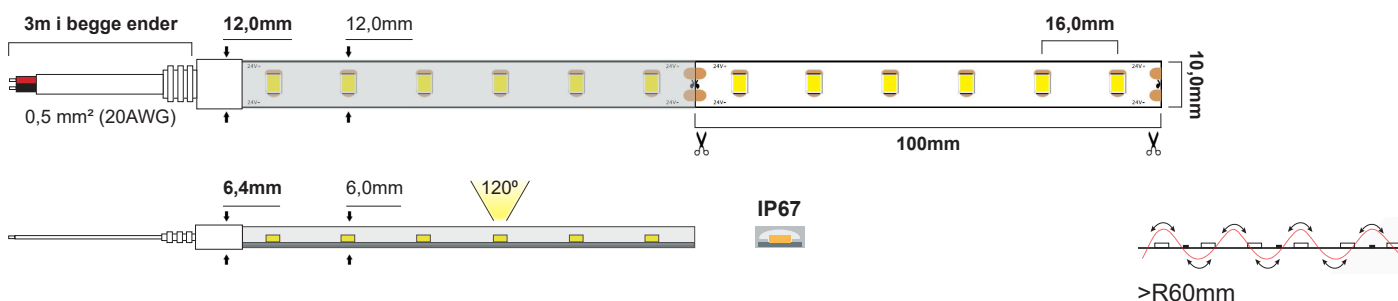

LED Strip CC 7,2W/m 24V

LED Strip CC IP67 7,2W/M (24V) - 2700K (20M) CRI>90

NOR DESIGN

NorDesign AS
www.nordesign.no / tlf: 73 84 95 50

Art. nr. 622672707
GTIN 7070952124218

- Kan benytte en trafo for å forsyne nok strøm til hele lengden
- Maks. 20m sammenhengende strekk
- Bør monteres i alu. profil for å sikre lengst mulig levetid
- 3M-tape på baksiden
- Bøyeradius: >R60mm

Lengde:	20 meter
Høyde:	6,0mm
Høyde (tilkobling):	6,4mm
Dybde:	12,0mm
Dybde (tilkobling):	12,0mm
PCB:	10,0mm
LED diode:	1200xSMD2835 LED
LED dioder pr. meter:	60 stk.
Klippepunkt:	100mm (hver 6. diode)
LED pitch (avstand dioder):	16,0mm
Bøyeradius:	R>60mm
Maks lengde pr. tilkobling:	20 meter
Spenning:	CC Constant Current
Spenning DC:	24VDC
Dimbar:	Ja (fase avsnitt, push, 1-10V, DALI)
Fargegjengivelse (CRI):	>90
Lysfarge (Kelvin):	2700K
Effekt pr. meter:	7,2W/m
Lumen ut:	510lm/m (totalt 10200lm)
Lumen/W:	71lm/W
Lysspredning:	120°
Forventet levetid (timer):	50.000
Lystilbakegang:	L70B50
MacAdam Step:	3
Omgivelsestemperatur:	-25°C - +40°C (Ta min. -25° / Ta maks. 40° / Tc maks. 75°)
IP-grad:	IP67 (anbefalt bruksområde: innendørs og utendørs)
Kabeltilkobling:	3 meter kabel i hver ende
Kabelvernsnitt:	0,5 mm² (20 AWG)
Montasje:	3M tape på baksiden (anbefalt i kombinasjon med alu. profil)