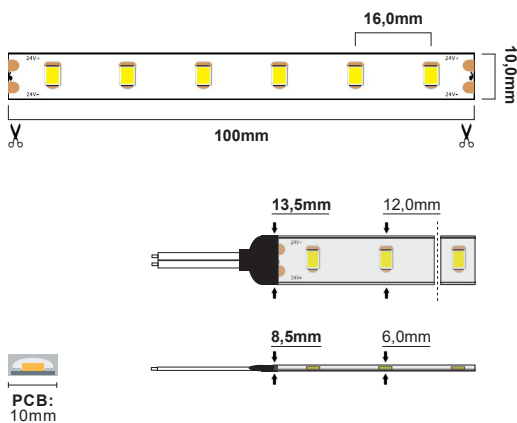

# LED Strip CC 7,2W/m 24V

LED Strip CC IP67 7,2W/M (24V) - 2700K (20M) CRI>90

NOR DESIGN

NorDesign AS  
www.nordesign.no / tlf: 73 84 95 50

Art. nr. 622672707  
GTIN 7070952124218

<b>Lengde:</b>	20 meter
<b>Høyde:</b>	6,0mm
<b>Høyde (tilkobling):</b>	8,5mm
<b>Dybde:</b>	12,0mm
<b>Dybde (tilkobling):</b>	13,5mm
<b>PCB:</b>	10,0mm
<b>LED diode:</b>	1200xSMD2835 LED
<b>LED dioder pr. meter:</b>	60 stk.
<b>Klippepunkt:</b>	100mm (hver 6. diode)
<b>LED pitch (avstand dioder):</b>	16,0mm
<b>Bøylediameter:</b>	R>60mm
<b>Maks lengde pr. tilkobling:</b>	20 meter
<b>Spenning:</b>	CC Constant Current
<b>Spenning DC:</b>	24VDC
<b>Dimbar:</b>	Ja (fase avsnitt, push, 1-10V, DALI)
<b>Fargegjengivelse (CRI):</b>	>90
<b>Lysfarge (Kelvin):</b>	2700K
<b>Effekt pr. meter:</b>	7,2W/m
<b>Lumen ut:</b>	510lm/m (totalt 10200lm)
<b>Lumen/W:</b>	71lm/W
<b>Lysspredning:</b>	120°
<b>Forventet levetid (timer):</b>	50.000
<b>Lystilbakegang:</b>	L70B50
<b>MacAdam Step:</b>	3
<b>Omgivelsestemperatur:</b>	-25°C - +40°C (Ta min. -25° / Ta maks. 40° / Tc maks. 75°)
<b>IP-grad:</b>	IP67 (anbefalt bruksområde: innendørs og utendørs)
<b>Kabeltilkobling:</b>	3 meter kabel i hver ende
<b>Kabelvernsnitt:</b>	1,5 mm <sup>2</sup> (16 AWG)
<b>Montasje:</b>	3M tape på baksiden (anbefalt i kombinasjon med alu. profil)