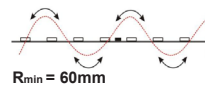

LED Strip CC 7,2W/m 24V

LED Strip CC IP20 7,2W/m (24V) - 3000K (20m) CRI>90

NOR DESIGN

NorDesign AS
www.nordesign.no / tlf: 73 84 95 50

Art. nr. 622203007
GTIN 7070952124201

| | |
|------------------------------------|--|
| Lengde: | 20 meter |
| Høyde: | 1,5mm |
| Høyde (tilkobling): | 3,6mm |
| Dybde: | 10,0mm |
| Dybde (tilkobling): | 10,5mm |
| PCB: | 10,0mm |
| LED diode: | 1200xSMD2835 LED |
| LED dioder pr. meter: | 60 stk. |
| Klippepunkt: | 100mm (hver 6. diode) |
| LED pitch (avstand dioder): | 16,0mm |
| Bøylediameter: | R>60mm |
| Maks lengde pr. tilkobling: | 20 meter |
| Spenning: | CC Constant Current |
| Spenning DC: | 24VDC |
| Dimbar: | Ja (fase avsnitt, push, 1-10V, DALI) |
| Fargegjengivelse (CRI): | >90 |
| Lysfarge (Kelvin): | 3000K |
| Effekt pr. meter: | 7,2W/m |
| Lumen ut: | 610lm/m (totalt 12200lm) |
| Lumen/W: | 85lm/W |
| Lysspredning: | 120° |
| Forventet levetid (timer): | 50.000 |
| Lystilbakegang: | L70B50 |
| MacAdam Step: | 3 |
| Omgivelsestemperatur: | -25°C - +40°C (Ta min. -25° / Ta maks. 40° / Tc maks. 75°) |
| IP-grad: | IP20 (anbefalt bruksområde: innendørs) |
| Kabeltilkobling: | 1 meter kabel i hver ende |
| Kabelvernsnitt: | 1,5 mm ² (16 AWG) |
| Montasje: | 3M tape på baksiden (anbefalt i kombinasjon med alu. profil) |