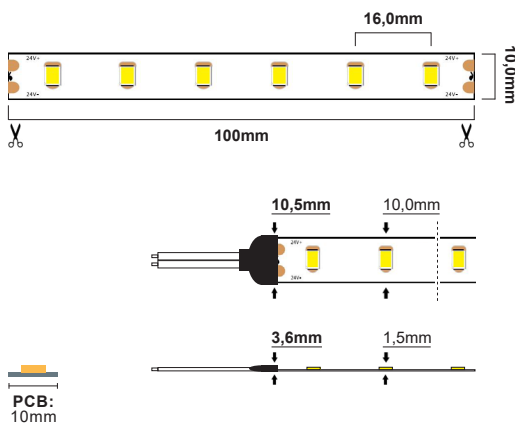

LED Strip CC 7,2W/m 24V

LED Strip CC IP20 7,2W/m (24V) - 3000K (20m) CRI>90

NOR DESIGN

NorDesign AS
www.nordesign.no / tlf: 73 84 95 50

Art. nr. 622203007
GTIN 7070952124201

| | |
|------------------------------------|--|
| Lengde: | 20 meter |
| Høyde: | 1,5mm |
| Høyde (tilkobling): | 3,6mm |
| Dybde: | 10,0mm |
| Dybde (tilkobling): | 10,5mm |
| PCB: | 10,0mm |
| LED diode: | 1200xSMD2835 LED |
| LED dioder pr. meter: | 60 stk. |
| Klippepunkt: | 100mm (hver 6. diode) |
| LED pitch (avstand dioder): | 16,0mm |
| Bøylediameter: | R>60mm |
| Maks lengde pr. tilkobling: | 20 meter |
| Spenning: | CC Constant Current |
| Spenning DC: | 24VDC |
| Dimbar: | Ja (fase avsnitt, push, 1-10V, DALI) |
| Fargegjengivelse (CRI): | >90 |
| Lysfarge (Kelvin): | 3000K |
| Effekt pr. meter: | 7,2W/m |
| Lumen ut: | 610lm/m (totalt 12200lm) |
| Lumen/W: | 85lm/W |
| Lysspredning: | 120° |
| Forventet levetid (timer): | 50.000 |
| Lystilbakegang: | L70B50 |
| MacAdam Step: | 3 |
| Omgivelsestemperatur: | -25°C - +40°C (Ta min. -25° / Ta maks. 40° / Tc maks. 75°) |
| IP-grad: | IP20 (anbefalt bruksområde: innendørs) |
| Kabeltilkobling: | 1 meter kabel i hver ende |
| Kabelvernsnitt: | 1,5 mm ² (16 AWG) |
| Montasje: | 3M tape på baksiden (anbefalt i kombinasjon med alu. profil) |