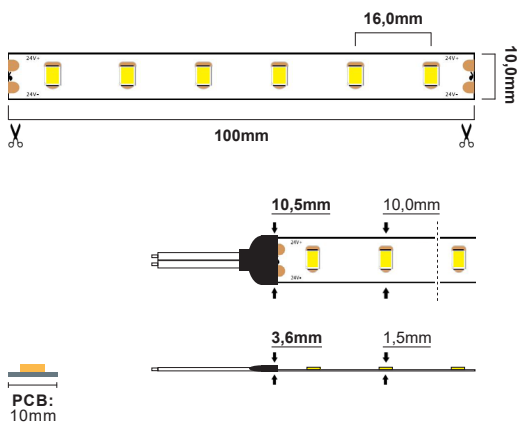

LED Strip CC 7,2W/m 24V

LED Strip CC IP20 7,2W/m (24V) - 2700K (20m) CRI>90

NOR DESIGN

NorDesign AS
www.nordesign.no / tlf: 73 84 95 50

Art. nr. 622202707
GTIN 7070952124195

Lengde:	20 meter
Høyde:	1,5mm
Høyde (tilkobling):	3,6mm
Dybde:	10,0mm
Dybde (tilkobling):	10,5mm
PCB:	10,0mm
LED diode:	1200xSMD2835 LED
LED dioder pr. meter:	60 stk.
Klippepunkt:	100mm (hver 6. diode)
LED pitch (avstand dioder):	16,0mm
Bøylediameter:	R>60mm
Maks lengde pr. tilkobling:	20 meter
Spenning:	CC Constant Current
Spenning DC:	24VDC
Dimbar:	Ja (fase avsnitt, push, 1-10V, DALI)
Fargegjengivelse (CRI):	>90
Lysfarge (Kelvin):	2700K
Effekt pr. meter:	7,2W/m
Lumen ut:	570lm/m (totalt 11400lm)
Lumen/W:	79lm/W
Lysspredning:	120°
Forventet levetid (timer):	50.000
Lystilbakegang:	L70B50
MacAdam Step:	3
Omgivelsestemperatur:	-25°C - +40°C (Ta min. -25° / Ta maks. 40° / Tc maks. 75°)
IP-grad:	IP20 (anbefalt bruksområde: innendørs)
Kabeltilkobling:	1 meter kabel i hver ende
Kabelvernsnitt:	1,5 mm ² (16 AWG)
Montasje:	3M tape på baksiden (anbefalt i kombinasjon med alu. profil)