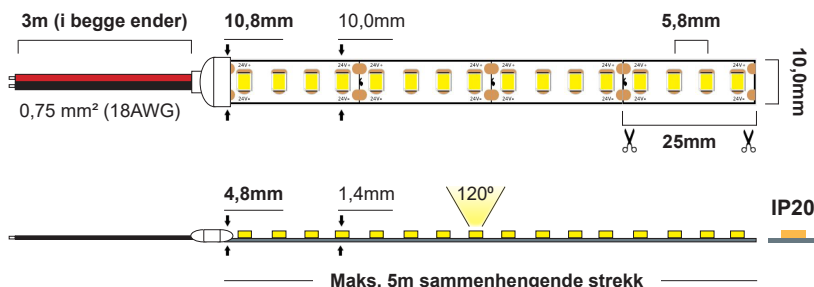

# LED Strip SMD HE

LED Strip SMD HE 20W/m, 2700K, 24V, IP20 - 5M

NOR DESIGN

NorDesign AS  
www.nordesign.no / tlf: 73 84 95 50

Art. nr. 622202005  
GTIN 7070952142915

- 157 lumen / Watt
- 3140 lumen / Meter
- Maks. 5m sammenhengende strekk
- Bør monteres i alu. profil for å sikre lengst mulig levetid
- 3M-tape på baksiden
- Bøyeradius: >R30mm

<b>Lengde:</b>	5 meter
<b>Høyde:</b>	1,4mm
<b>Høyde (tilkobling):</b>	4,8mm
<b>Dybde:</b>	10,0mm
<b>Dybde (tilkobling):</b>	10,8mm
<b>PCB:</b>	10,0mm
<b>LED diode:</b>	800xSMD2835 LED
<b>LED dioder pr. meter:</b>	160 stk.
<b>Klippepunkt:</b>	25,0mm (Hver 4. diode)
<b>LED pitch (avstand dioder):</b>	5,8mm
<b>Bøyeradius:</b>	R>30mm
<b>Maks lengde pr. tilkobling:</b>	5 meter
<b>Spenning:</b>	CV Constant Voltage
<b>Spenning DC:</b>	24VDC
<b>Dimbar:</b>	Ja (Fase avsnitt, 1-10V, Push-dim, DALI)
<b>Fargegjengivelse (CRI):</b>	>90
<b>Lysfarge (Kelvin):</b>	2700K
<b>Effekt pr. meter:</b>	20W/m
<b>Lumen ut:</b>	3140lm/m (totalt 15.700lm)
<b>Lumen/W:</b>	157lm/W
<b>Lysspredning:</b>	120°
<b>Forventet levetid (timer):</b>	50.000
<b>Lystilbakegang:</b>	L70B50
<b>MacAdam Step / SDCM:</b>	3
<b>Omgivelsestemperatur:</b>	-25°C - +45°C
<b>IP-grad:</b>	IP20 (anbefalt bruksområde: innendørs)
<b>Kabeltilkobling:</b>	3 meter kabel i hver ende
<b>Kabelvernsnitt:</b>	0,75 mm <sup>2</sup> (18AWG)
<b>Montasje:</b>	3M tape på baksiden (anbefalt i kombinasjon med alu. profil)