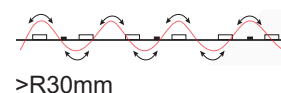

# LED Strip SMD HE

LED Strip SMD HE 20W/m, 2700K, 24V, IP20 - 5M

NOR DESIGN

NorDesign AS  
www.nordesign.no / tlf: 73 84 95 50

Art. nr. 622202005  
GTIN 7070952142915

- 157 lumen / Watt
- 3140 lumen / Meter
- Maks. 5m sammenhengende strekk
- Bør monteres i alu. profil for å sikre lengst mulig levetid
- 3M-tape på baksiden
- Bøyeradius: >R30mm

<b>Lengde:</b>	5 meter
<b>Høyde:</b>	1,4mm
<b>Høyde (tilkobling):</b>	4,8mm
<b>Dybde:</b>	10,0mm
<b>Dybde (tilkobling):</b>	10,8mm
<b>PCB:</b>	10,0mm
<b>LED diode:</b>	800xSMD2835 LED
<b>LED dioder pr. meter:</b>	160 stk.
<b>Klippepunkt:</b>	25,0mm (Hver 4. diode)
<b>LED pitch (avstand dioder):</b>	5,8mm
<b>Bøyeradius:</b>	R>30mm
<b>Maks lengde pr. tilkobling:</b>	5 meter
<b>Spenning:</b>	CV Constant Voltage
<b>Spenning DC:</b>	24VDC
<b>Dimbar:</b>	Ja (Fase avsnitt, 1-10V, Push-dim, DALI)
<b>Fargegjengivelse (CRI):</b>	>90
<b>Lysfarge (Kelvin):</b>	2700K
<b>Effekt pr. meter:</b>	20W/m
<b>Lumen ut:</b>	3140lm/m (totalt 15.700lm)
<b>Lumen/W:</b>	157lm/W
<b>Lysspredning:</b>	120°
<b>Forventet levetid (timer):</b>	50.000
<b>Lystilbakegang:</b>	L70B50
<b>MacAdam Step / SDCM:</b>	3
<b>Omgivelsestemperatur:</b>	-25°C - +45°C
<b>IP-grad:</b>	IP20 (anbefalt bruksområde: innendørs)
<b>Kabeltilkobling:</b>	3 meter kabel i hver ende
<b>Kabelvernsnitt:</b>	0,75 mm <sup>2</sup> (18AWG)
<b>Montasje:</b>	3M tape på baksiden (anbefalt i kombinasjon med alu. profil)