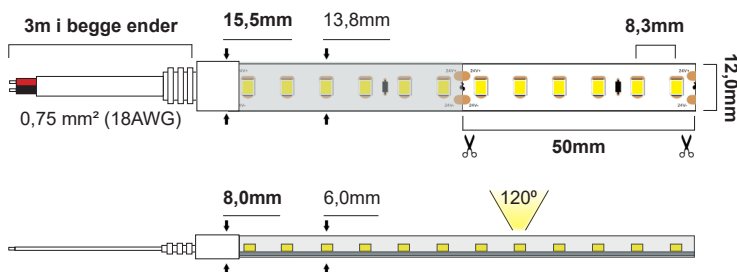

LED Strip CC 14,4W/m 24V

LED Strip CC IP67 14,4W/M (24V) - 4000K (10M) CRI>90

NOR DESIGN

NorDesign AS
www.nordesign.no / tlf: 73 84 95 50

Art. nr. 621674014
GTIN 7070952130141

- Kan benytte en trafo for å forsyne nok strøm til hele lengden
- Maks. 10m sammenhengende strekk
- Bør monteres i alu. profil for å sikre lengst mulig levetid
- 3M-tape på baksiden
- Bøyeradius: >R60mm

IP67

Lengde:	10 meter
Høyde:	6,0mm
Høyde (tilkobling):	8,0mm
Dybde:	13,8mm
Dybde (tilkobling):	15,5mm
PCB:	12,0mm
LED diode:	1200xSMD2835 LED
LED dioder pr. meter:	120 stk.
Klippepunkt:	50mm (hver 6. diode)
LED pitch (avstand dioder):	8,3mm
Bøyeradius:	R>60mm
Maks lengde pr. tilkobling:	10 meter
Spenning:	CC Constant Current
Spenning DC:	24VDC
Dimbar:	Ja (fase avsnitt, push, 1-10V, DALI)
Fargegjengivelse (CRI):	>90
Lysfarge (Kelvin):	4000K
Effekt pr. meter:	14,4W/m
Lumen ut:	1330lm/m (totalt 13300lm)
Lumen/W:	92lm/W
Lysspredning:	120°
Forventet levetid (timer):	50.000
Lystilbakegang:	L70B50
MacAdam Step:	3
Omgivelsestemperatur:	-25°C - +40°C (Ta min. -25° / Ta maks. 40° / Tc maks. 75°)
IP-grad:	IP67 (anbefalt bruksområde: innendørs og utendørs)
Kabeltilkobling:	3 meter kabel i hver ende
Kabelvernsnitt:	0,75 mm² (18 AWG)
Montasje:	3M tape på baksiden (anbefalt i kombinasjon med alu. profil)