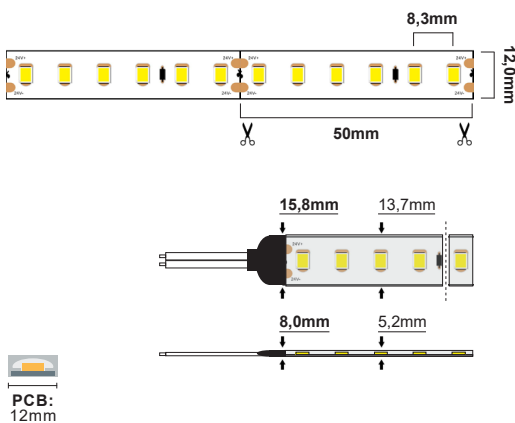

# LED Strip CC 14,4W/m 24V

LED Strip CC IP67 14,4W/M (24V) - 4000K (10M) CRI>90

NOR DESIGN

NorDesign AS  
www.nordesign.no / tlf: 73 84 95 50

Art. nr. 621674014  
GTIN 7070952130141

<b>Lengde:</b>	10 meter
<b>Høyde:</b>	5,2mm
<b>Høyde (tilkobling):</b>	8,0mm
<b>Dybde:</b>	13,7mm
<b>Dybde (tilkobling):</b>	15,8mm
<b>PCB:</b>	12,0mm
<b>LED diode:</b>	1200xSMD2835 LED
<b>LED dioder pr. meter:</b>	120 stk.
<b>Klippepunkt:</b>	50mm (hver 6. diode)
<b>LED pitch (avstand dioder):</b>	8,3mm
<b>Bøydiameter:</b>	$R > 60mm$
<b>Maks lengde pr. tilkobling:</b>	10 meter
<b>Spenning:</b>	CC Constant Current
<b>Spenning DC:</b>	24VDC
<b>Dimbar:</b>	Ja (fase avsnitt, push, 1-10V, DALI)
<b>Fargegjengivelse (CRI):</b>	>90
<b>Lysfarge (Kelvin):</b>	4000K
<b>Effekt pr. meter:</b>	14,4W/m
<b>Lumen ut:</b>	1330lm/m (totalt 13300lm)
<b>Lumen/W:</b>	92lm/W
<b>Lysspredning:</b>	120°
<b>Forventet levetid (timer):</b>	50.000
<b>Lystilbakegang:</b>	L70B50
<b>MacAdam Step:</b>	3
<b>Omgivelsestemperatur:</b>	-25°C - +40°C (Ta min. -25° / Ta maks. 40° / Tc maks. 75°)
<b>IP-grad:</b>	IP67 (anbefalt bruksområde: innendørs og utendørs)
<b>Kabeltilkobling:</b>	3 meter kabel i hver ende
<b>Kabelvernsnitt:</b>	1,5 mm <sup>2</sup> (16 AWG)
<b>Montasje:</b>	3M tape på baksiden (anbefalt i kombinasjon med alu. profil)