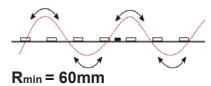

# LED Strip CC 14,4W/m 24V

LED Strip CC IP67 14,4W/M (24V) - 4000K (10M) CRI>90

NOR DESIGN

NorDesign AS  
www.nordesign.no / tlf: 73 84 95 50

Art. nr. 621674014  
GTIN 7070952130141

<b>Lengde:</b>	10 meter
<b>Høyde:</b>	5,2mm
<b>Høyde (tilkobling):</b>	8,0mm
<b>Dybde:</b>	13,7mm
<b>Dybde (tilkobling):</b>	15,8mm
<b>PCB:</b>	12,0mm
<b>LED diode:</b>	1200xSMD2835 LED
<b>LED dioder pr. meter:</b>	120 stk.
<b>Klippepunkt:</b>	50mm (hver 6. diode)
<b>LED pitch (avstand dioder):</b>	8,3mm
<b>Bøydiameter:</b>	$R > 60mm$
<b>Maks lengde pr. tilkobling:</b>	10 meter
<b>Spenning:</b>	CC Constant Current
<b>Spenning DC:</b>	24VDC
<b>Dimbar:</b>	Ja (fase avsnitt, push, 1-10V, DALI)
<b>Fargegjengivelse (CRI):</b>	>90
<b>Lysfarge (Kelvin):</b>	4000K
<b>Effekt pr. meter:</b>	14,4W/m
<b>Lumen ut:</b>	1330lm/m (totalt 13300lm)
<b>Lumen/W:</b>	92lm/W
<b>Lysspredning:</b>	120°
<b>Forventet levetid (timer):</b>	50.000
<b>Lystilbakegang:</b>	L70B50
<b>MacAdam Step:</b>	3
<b>Omgivelsestemperatur:</b>	-25°C - +40°C (Ta min. -25° / Ta maks. 40° / Tc maks. 75°)
<b>IP-grad:</b>	IP67 (anbefalt bruksområde: innendørs og utendørs)
<b>Kabeltilkobling:</b>	3 meter kabel i hver ende
<b>Kabelvernsnitt:</b>	1,5 mm <sup>2</sup> (16 AWG)
<b>Montasje:</b>	3M tape på baksiden (anbefalt i kombinasjon med alu. profil)