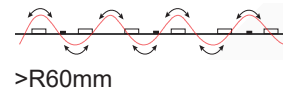

LED Strip CC 14,4W/m 24V

LED Strip CC IP67 14,4W/M (24V) - 4000K (10M) CRI>90

NOR DESIGN

NorDesign AS
www.nordesign.no / tlf: 73 84 95 50

Art. nr. 621674014
GTIN 7070952130141

- Kan benytte en trafo for å forsyne nok strøm til hele lengden
- Maks. 10m sammenhengende strekk
- Bør monteres i alu. profil for å sikre lengst mulig levetid
- 3M-tape på baksiden
- Bøyeradius: >R60mm

IP67

Lengde:	10 meter
Høyde:	6,0mm
Høyde (tilkobling):	8,0mm
Dybde:	13,8mm
Dybde (tilkobling):	15,5mm
PCB:	12,0mm
LED diode:	1200xSMD2835 LED
LED dioder pr. meter:	120 stk.
Klippepunkt:	50mm (hver 6. diode)
LED pitch (avstand dioder):	8,3mm
Bøyeradius:	R>60mm
Maks lengde pr. tilkobling:	10 meter
Spenning:	CC Constant Current
Spenning DC:	24VDC
Dimbar:	Ja (fase avsnitt, push, 1-10V, DALI)
Fargegjengivelse (CRI):	>90
Lysfarge (Kelvin):	4000K
Effekt pr. meter:	14,4W/m
Lumen ut:	1330lm/m (totalt 13300lm)
Lumen/W:	92lm/W
Lysspredning:	120°
Forventet levetid (timer):	50.000
Lystilbakegang:	L70B50
MacAdam Step:	3
Omgivelsestemperatur:	-25°C - +40°C (Ta min. -25° / Ta maks. 40° / Tc maks. 75°)
IP-grad:	IP67 (anbefalt bruksområde: innendørs og utendørs)
Kabeltilkobling:	3 meter kabel i hver ende
Kabelvernsnitt:	0,75 mm² (18 AWG)
Montasje:	3M tape på baksiden (anbefalt i kombinasjon med alu. profil)