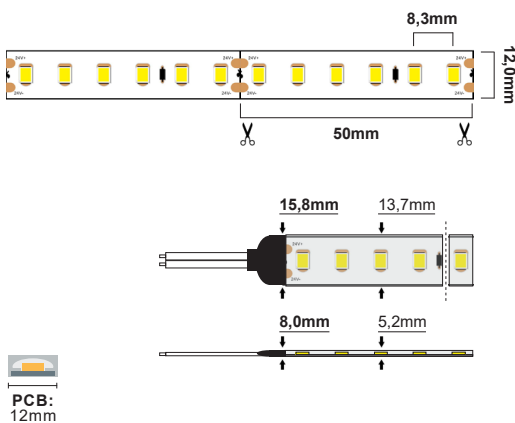

LED Strip CC 14,4W/m 24V

LED Strip CC IP67 14,4W/M (24V) - 3000K (10M) CRI>90

NOR DESIGN

NorDesign AS
www.nordesign.no / tlf: 73 84 95 50

Art. nr. 621673014
GTIN 7070952124263

Lengde:	10 meter
Høyde:	5,2mm
Høyde (tilkobling):	8,0mm
Dybde:	13,7mm
Dybde (tilkobling):	15,8mm
PCB:	12,0mm
LED diode:	1200xSMD2835 LED
LED dioder pr. meter:	120 stk.
Klippepunkt:	50mm (hver 6. diode)
LED pitch (avstand dioder):	8,3mm
Bøydiameter:	$R > 60mm$
Maks lengde pr. tilkobling:	10 meter
Spenning:	CC Constant Current
Spenning DC:	24VDC
Dimbar:	Ja (fase avsnitt, push, 1-10V, DALI)
Fargegjengivelse (CRI):	>90
Lysfarge (Kelvin):	3000K
Effekt pr. meter:	14,4W/m
Lumen ut:	1130lm/m (totalt 11300lm)
Lumen/W:	78lm/W
Lysspredning:	120°
Forventet levetid (timer):	50.000
Lystilbakegang:	L70B50
MacAdam Step:	3
Omgivelsestemperatur:	-25°C - +40°C (Ta min. -25° / Ta maks. 40° / Tc maks. 75°)
IP-grad:	IP67 (anbefalt bruksområde: innendørs og utendørs)
Kabeltilkobling:	3 meter kabel i hver ende
Kabelvernsnitt:	1,5 mm ² (16 AWG)
Montasje:	3M tape på baksiden (anbefalt i kombinasjon med alu. profil)