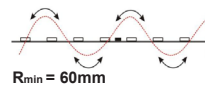

# LED Strip CC 14,4W/m 24V

LED strip CC IP67 14,4W/M (24V) - 2700K (10M) CRI>90

NOR DESIGN

NorDesign AS  
www.nordesign.no / tlf: 73 84 95 50

Art. nr. 621672714  
GTIN 7070952136532

<b>Lengde:</b>	10 meter
<b>Høyde:</b>	5,2mm
<b>Høyde (tilkobling):</b>	8,0mm
<b>Dybde:</b>	13,7mm
<b>Dybde (tilkobling):</b>	15,8mm
<b>PCB:</b>	12,0mm
<b>LED diode:</b>	1200xSMD2835 LED
<b>LED dioder pr. meter:</b>	120 stk.
<b>Klippepunkt:</b>	50mm (hver 6. diode)
<b>LED pitch (avstand dioder):</b>	8,3mm
<b>Bøydiameter:</b>	$R > 60mm$
<b>Maks lengde pr. tilkobling:</b>	10 meter
<b>Spenning:</b>	CC Constant Current
<b>Spenning DC:</b>	24VDC
<b>Dimbar:</b>	Ja (fase avsnitt, push, 1-10V, DALI)
<b>Fargegjengivelse (CRI):</b>	>90
<b>Lysfarge (Kelvin):</b>	2700K
<b>Effekt pr. meter:</b>	14,4W/m
<b>Lumen ut:</b>	1040lm/m (totalt 10400lm)
<b>Lumen/W:</b>	72lm/W
<b>Lysspredning:</b>	120°
<b>Forventet levetid (timer):</b>	50.000
<b>Lystilbakegang:</b>	L70B50
<b>MacAdam Step:</b>	3
<b>Omgivelsestemperatur:</b>	-25°C - +40°C (Ta min. -25° / Ta maks. 40° / Tc maks. 75°)
<b>IP-grad:</b>	IP67 (anbefalt bruksområde: innendørs og utendørs)
<b>Kabeltilkobling:</b>	3 meter kabel i hver ende
<b>Kabelvernsnitt:</b>	1,5 mm <sup>2</sup> (16 AWG)
<b>Montasje:</b>	3M tape på baksiden (anbefalt i kombinasjon med alu. profil)