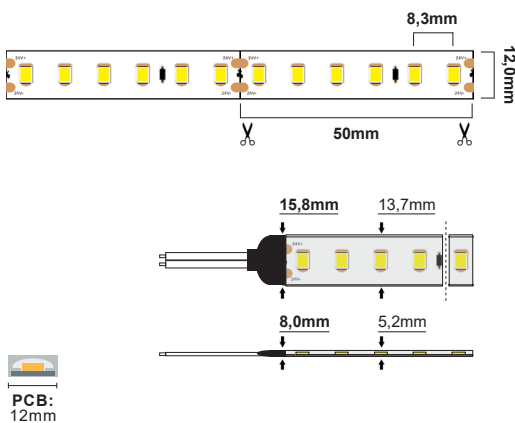

# LED Strip CC 14,4W/m 24V

LED strip CC IP67 14,4W/M (24V) - 2700K (10M) CRI>90

NOR DESIGN

NorDesign AS  
www.nordesign.no / tlf: 73 84 95 50

Art. nr. 621672714  
GTIN 7070952136532

<b>Lengde:</b>	10 meter
<b>Høyde:</b>	5,2mm
<b>Høyde (tilkobling):</b>	8,0mm
<b>Dybde:</b>	13,7mm
<b>Dybde (tilkobling):</b>	15,8mm
<b>PCB:</b>	12,0mm
<b>LED diode:</b>	1200xSMD2835 LED
<b>LED dioder pr. meter:</b>	120 stk.
<b>Klippepunkt:</b>	50mm (hver 6. diode)
<b>LED pitch (avstand dioder):</b>	8,3mm
<b>Bøydiameter:</b>	$R > 60mm$
<b>Maks lengde pr. tilkobling:</b>	10 meter
<b>Spenning:</b>	CC Constant Current
<b>Spenning DC:</b>	24VDC
<b>Dimbar:</b>	Ja (fase avsnitt, push, 1-10V, DALI)
<b>Fargegjengivelse (CRI):</b>	>90
<b>Lysfarge (Kelvin):</b>	2700K
<b>Effekt pr. meter:</b>	14,4W/m
<b>Lumen ut:</b>	1040lm/m (totalt 10400lm)
<b>Lumen/W:</b>	72lm/W
<b>Lysspredning:</b>	120°
<b>Forventet levetid (timer):</b>	50.000
<b>Lystilbakegang:</b>	L70B50
<b>MacAdam Step:</b>	3
<b>Omgivelsestemperatur:</b>	-25°C - +40°C (Ta min. -25° / Ta maks. 40° / Tc maks. 75°)
<b>IP-grad:</b>	IP67 (anbefalt bruksområde: innendørs og utendørs)
<b>Kabeltilkobling:</b>	3 meter kabel i hver ende
<b>Kabelvernsnitt:</b>	1,5 mm <sup>2</sup> (16 AWG)
<b>Montasje:</b>	3M tape på baksiden (anbefalt i kombinasjon med alu. profil)