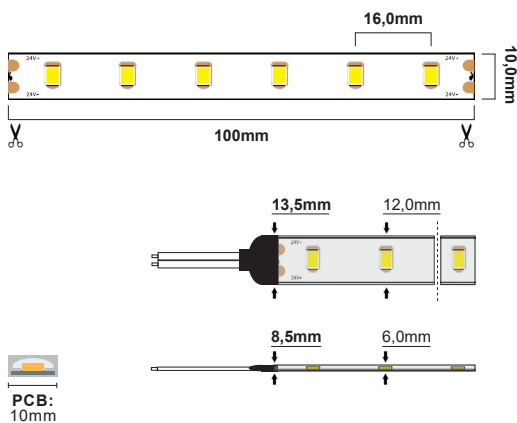

LED Strip CC 7,2W/m 24V

LED Strip CC IP67 7,2W/M (24V) - 2700K (10M) CRI>90

NOR DESIGN

NorDesign AS
www.nordesign.no / tlf: 73 84 95 50

Art. nr. 621672707
GTIN 7070952124171

Lengde:	10 meter
Høyde:	6,0mm
Høyde (tilkobling):	8,5mm
Dybde:	12,0mm
Dybde (tilkobling):	13,5mm
PCB:	10,0mm
LED diode:	600xSMD2835 LED
LED dioder pr. meter:	60 stk.
Klippepunkt:	100mm (hver 6. diode)
LED pitch (avstand dioder):	16,0mm
Bøylediameter:	R>60mm
Maks lengde pr. tilkobling:	10 meter
Spenning:	CC Constant Current
Spenning DC:	24VDC
Dimbar:	Ja (fase avsnitt, push, 1-10V, DALI)
Fargegjengivelse (CRI):	>90
Lysfarge (Kelvin):	2700K
Effekt pr. meter:	7,2W/m
Lumen ut:	510lm/m (totalt 5100lm)
Lumen/W:	71lm/W
Lysspredning:	120°
Forventet levetid (timer):	50.000
Lystilbakegang:	L70B50
MacAdam Step:	3
Omgivelsestemperatur:	-25°C - +40°C (Ta min. -25° / Ta maks. 40° / Tc maks. 75°)
IP-grad:	IP67 (anbefalt bruksområde: innendørs og utendørs)
Kabeltilkobling:	1 meter kabel i hver ende
Kabelvernsnitt:	1,5 mm ² (16 AWG)
Montasje:	3M tape på baksiden (anbefalt i kombinasjon med alu. profil)