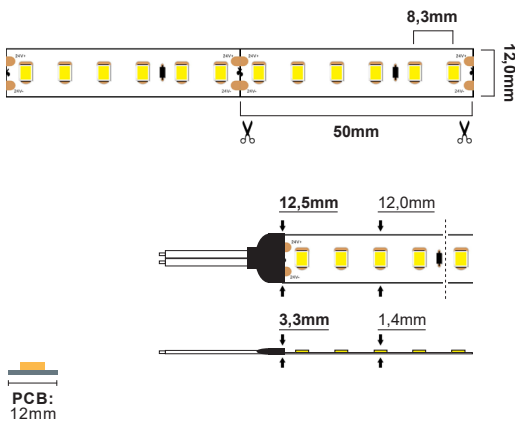

LED Strip CC 14,4W/m 24V

LED Strip CC IP20 14,4W/m (24V) - 3000K (10m) CRI>90

NOR DESIGN

NorDesign AS
www.nordesign.no / tlf: 73 84 95 50

Art. nr. 621203014
GTIN 7070952124249

Lengde:	10 meter
Høyde:	1,4mm
Høyde (tilkobling):	3,3mm
Dybde:	12,0mm
Dybde (tilkobling):	12,5mm
PCB:	12,0mm
LED diode:	1200xSMD2835 LED
LED dioder pr. meter:	120 stk.
Klippepunkt:	50mm (hver 6. diode)
LED pitch (avstand dioder):	8,3mm
Bøylediameter:	$R > 60mm$
Maks lengde pr. tilkobling:	10 meter
Spenning:	CC Constant Current
Spenning DC:	24VDC
Dimbar:	Ja (fase avsnitt, push, 1-10V, DALI)
Fargegjengivelse (CRI):	>90
Lysfarge (Kelvin):	3000K
Effekt pr. meter:	14,4W/m
Lumen ut:	1260lm/m (totalt 12600lm)
Lumen/W:	87lm/W
Lysspredning:	120°
Forventet levetid (timer):	50.000
Lystilbakegang:	L70B50
MacAdam Step:	3
Omgivelsestemperatur:	-25°C - +40°C (Ta min. -25° / Ta maks. 40° / Tc maks. 75°)
IP-grad:	IP20 (anbefalt bruksområde: innendørs)
Kabeltilkobling:	3 meter kabel i hver ende
Kabelvernsnitt:	1,5 mm ² (16 AWG)
Montasje:	3M tape på baksiden (anbefalt i kombinasjon med alu. profil)