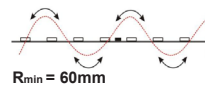

LED Strip CC 14,4W/m 24V

LED Strip CC IP20 14,4W/m (24V) - 3000K (10m) CRI>90

NOR DESIGN

NorDesign AS
www.nordesign.no / tlf: 73 84 95 50

Art. nr. 621203014
GTIN 7070952124249

Lengde:	10 meter
Høyde:	1,4mm
Høyde (tilkobling):	3,3mm
Dybde:	12,0mm
Dybde (tilkobling):	12,5mm
PCB:	12,0mm
LED diode:	1200xSMD2835 LED
LED dioder pr. meter:	120 stk.
Klippepunkt:	50mm (hver 6. diode)
LED pitch (avstand dioder):	8,3mm
Bøylediameter:	$R > 60mm$
Maks lengde pr. tilkobling:	10 meter
Spenning:	CC Constant Current
Spenning DC:	24VDC
Dimbar:	Ja (fase avsnitt, push, 1-10V, DALI)
Fargegjengivelse (CRI):	>90
Lysfarge (Kelvin):	3000K
Effekt pr. meter:	14,4W/m
Lumen ut:	1260lm/m (totalt 12600lm)
Lumen/W:	87lm/W
Lysspredning:	120°
Forventet levetid (timer):	50.000
Lystilbakegang:	L70B50
MacAdam Step:	3
Omgivelsestemperatur:	-25°C - +40°C (Ta min. -25° / Ta maks. 40° / Tc maks. 75°)
IP-grad:	IP20 (anbefalt bruksområde: innendørs)
Kabeltilkobling:	3 meter kabel i hver ende
Kabelvernsnitt:	1,5 mm ² (16 AWG)
Montasje:	3M tape på baksiden (anbefalt i kombinasjon med alu. profil)