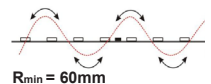

# LED Strip CC 7,2W/m 24V

LED Strip CC IP20 7,2W/m (24V) - 3000K (10m) CRI>90

NOR DESIGN

NorDesign AS  
www.nordesign.no / tlf: 73 84 95 50

Art. nr. 621203007  
GTIN 7070952124140

<b>Lengde:</b>	10 meter
<b>Høyde:</b>	1,5mm
<b>Høyde (tilkobling):</b>	3,6mm
<b>Dybde:</b>	10,0mm
<b>Dybde (tilkobling):</b>	10,5mm
<b>PCB:</b>	10,0mm
<b>LED diode:</b>	600xSMD2835 LED
<b>LED dioder pr. meter:</b>	60 stk.
<b>Klippepunkt:</b>	100mm (hver 6. diode)
<b>LED pitch (avstand dioder):</b>	16,0mm
<b>Bøylediameter:</b>	R>60mm
<b>Maks lengde pr. tilkobling:</b>	10 meter
<b>Spenning:</b>	CC Constant Current
<b>Spenning DC:</b>	24VDC
<b>Dimbar:</b>	Ja (fase avsnitt, push, 1-10V, DALI)
<b>Fargegjengivelse (CRI):</b>	>90
<b>Lysfarge (Kelvin):</b>	3000K
<b>Effekt pr. meter:</b>	7,2W/m
<b>Lumen ut:</b>	610lm/m (totalt 6100lm)
<b>Lumen/W:</b>	85lm/W
<b>Lysspredning:</b>	120°
<b>Forventet levetid (timer):</b>	50.000
<b>Lystilbakegang:</b>	L70B50
<b>MacAdam Step:</b>	3
<b>Omgivelsestemperatur:</b>	-25°C - +40°C (Ta min. -25° / Ta maks. 40° / Tc maks. 75°)
<b>IP-grad:</b>	IP20 (anbefalt bruksområde: innendørs)
<b>Kabeltilkobling:</b>	1 meter kabel i hver ende
<b>Kabelvernsnitt:</b>	1,5 mm <sup>2</sup> (16 AWG)
<b>Montasje:</b>	3M tape på baksiden (anbefalt i kombinasjon med alu. profil)