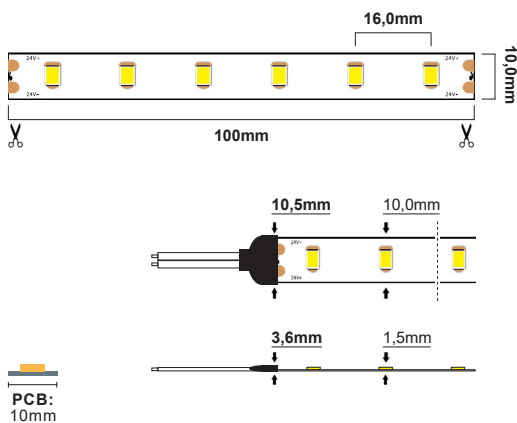

# LED Strip CC 7,2W/m 24V

LED Strip CC IP20 7,2W/m (24V) - 3000K (10m) CRI>90

NOR DESIGN

NorDesign AS  
www.nordesign.no / tlf: 73 84 95 50

Art. nr. 621203007  
GTIN 7070952124140

<b>Lengde:</b>	10 meter
<b>Høyde:</b>	1,5mm
<b>Høyde (tilkobling):</b>	3,6mm
<b>Dybde:</b>	10,0mm
<b>Dybde (tilkobling):</b>	10,5mm
<b>PCB:</b>	10,0mm
<b>LED diode:</b>	600xSMD2835 LED
<b>LED dioder pr. meter:</b>	60 stk.
<b>Klippepunkt:</b>	100mm (hver 6. diode)
<b>LED pitch (avstand dioder):</b>	16,0mm
<b>Bøylediameter:</b>	R>60mm
<b>Maks lengde pr. tilkobling:</b>	10 meter
<b>Spenning:</b>	CC Constant Current
<b>Spenning DC:</b>	24VDC
<b>Dimbar:</b>	Ja (fase avsnitt, push, 1-10V, DALI)
<b>Fargegjengivelse (CRI):</b>	>90
<b>Lysfarge (Kelvin):</b>	3000K
<b>Effekt pr. meter:</b>	7,2W/m
<b>Lumen ut:</b>	610lm/m (totalt 6100lm)
<b>Lumen/W:</b>	85lm/W
<b>Lysspredning:</b>	120°
<b>Forventet levetid (timer):</b>	50.000
<b>Lystilbakegang:</b>	L70B50
<b>MacAdam Step:</b>	3
<b>Omgivelsestemperatur:</b>	-25°C - +40°C (Ta min. -25° / Ta maks. 40° / Tc maks. 75°)
<b>IP-grad:</b>	IP20 (anbefalt bruksområde: innendørs)
<b>Kabeltilkobling:</b>	1 meter kabel i hver ende
<b>Kabelvernsnitt:</b>	1,5 mm <sup>2</sup> (16 AWG)
<b>Montasje:</b>	3M tape på baksiden (anbefalt i kombinasjon med alu. profil)