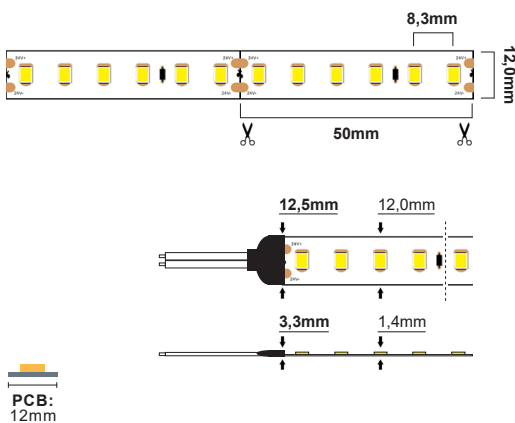

# LED Strip CC 14,4W/m 24V

LED Strip CC IP20 14,4W/m (24V) - 2700K (10m) CRI>90

NOR DESIGN

NorDesign AS  
www.nordesign.no / tlf: 73 84 95 50

Art. nr. 621202714  
GTIN 7070952124232

<b>Lengde:</b>	10 meter
<b>Høyde:</b>	1,4mm
<b>Høyde (tilkobling):</b>	3,3mm
<b>Dybde:</b>	12,0mm
<b>Dybde (tilkobling):</b>	12,5mm
<b>PCB:</b>	12,0mm
<b>LED diode:</b>	1200xSMD2835 LED
<b>LED dioder pr. meter:</b>	120 stk.
<b>Klippepunkt:</b>	50mm (hver 6. diode)
<b>LED pitch (avstand dioder):</b>	8,3mm
<b>Bøylediameter:</b>	$R > 60mm$
<b>Maks lengde pr. tilkobling:</b>	10 meter
<b>Spenning:</b>	CC Constant Current
<b>Spenning DC:</b>	24VDC
<b>Dimbar:</b>	Ja (fase avsnitt, push, 1-10V, DALI)
<b>Fargegjengivelse (CRI):</b>	>90
<b>Lysfarge (Kelvin):</b>	2700K
<b>Effekt pr. meter:</b>	14,4W/m
<b>Lumen ut:</b>	1170lm/m (totalt 11700lm)
<b>Lumen/W:</b>	81lm/W
<b>Lysspredning:</b>	120°
<b>Forventet levetid (timer):</b>	50.000
<b>Lystilbakegang:</b>	L70B50
<b>MacAdam Step:</b>	3
<b>Omgivelsestemperatur:</b>	-25°C - +40°C (Ta min. -25° / Ta maks. 40° / Tc maks. 75°)
<b>IP-grad:</b>	IP20 (anbefalt bruksområde: innendørs)
<b>Kabeltilkobling:</b>	3 meter kabel i hver ende
<b>Kabelvernsnitt:</b>	1,5 mm <sup>2</sup> (16 AWG)
<b>Montasje:</b>	3M tape på baksiden (anbefalt i kombinasjon med alu. profil)