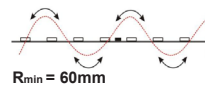

# LED Strip CC 14,4W/m 24V

LED Strip CC IP20 14,4W/m (24V) - 2700K (10m) CRI>90

NOR DESIGN

NorDesign AS  
www.nordesign.no / tlf: 73 84 95 50

Art. nr. 621202714  
GTIN 7070952124232

<b>Lengde:</b>	10 meter
<b>Høyde:</b>	1,4mm
<b>Høyde (tilkobling):</b>	3,3mm
<b>Dybde:</b>	12,0mm
<b>Dybde (tilkobling):</b>	12,5mm
<b>PCB:</b>	12,0mm
<b>LED diode:</b>	1200xSMD2835 LED
<b>LED dioder pr. meter:</b>	120 stk.
<b>Klippepunkt:</b>	50mm (hver 6. diode)
<b>LED pitch (avstand dioder):</b>	8,3mm
<b>Bøylediameter:</b>	$R > 60mm$
<b>Maks lengde pr. tilkobling:</b>	10 meter
<b>Spenning:</b>	CC Constant Current
<b>Spenning DC:</b>	24VDC
<b>Dimbar:</b>	Ja (fase avsnitt, push, 1-10V, DALI)
<b>Fargegjengivelse (CRI):</b>	>90
<b>Lysfarge (Kelvin):</b>	2700K
<b>Effekt pr. meter:</b>	14,4W/m
<b>Lumen ut:</b>	1170lm/m (totalt 11700lm)
<b>Lumen/W:</b>	81lm/W
<b>Lysspredning:</b>	120°
<b>Forventet levetid (timer):</b>	50.000
<b>Lystilbakegang:</b>	L70B50
<b>MacAdam Step:</b>	3
<b>Omgivelsestemperatur:</b>	-25°C - +40°C (Ta min. -25° / Ta maks. 40° / Tc maks. 75°)
<b>IP-grad:</b>	IP20 (anbefalt bruksområde: innendørs)
<b>Kabeltilkobling:</b>	3 meter kabel i hver ende
<b>Kabelvernsnitt:</b>	1,5 mm <sup>2</sup> (16 AWG)
<b>Montasje:</b>	3M tape på baksiden (anbefalt i kombinasjon med alu. profil)