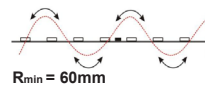

# LED Strip CC 7,2W/m 24V

LED Strip CC IP20 7,2W/m (24V) - 2700K (10m) CRI>90

NOR DESIGN

NorDesign AS  
www.nordesign.no / tlf: 73 84 95 50

Art. nr. 621202707  
GTIN 7070952124157

|                                    |  |
|------------------------------------|--|
| <b>Lengde:</b>                     | 10 meter   |
| <b>Høyde:</b>                      | 1,5mm  |
| <b>Høyde (tilkobling):</b>         | 3,6mm  |
| <b>Dybde:</b>                      | 10,0mm   |
| <b>Dybde (tilkobling):</b>         | 10,5mm   |
| <b>PCB:</b>                        | 10,0mm   |
| <b>LED diode:</b>                  | 600xSMD2835 LED  |
| <b>LED dioder pr. meter:</b>       | 60 stk.  |
| <b>Klippepunkt:</b>                | 100mm (hver 6. diode)  |
| <b>LED pitch (avstand dioder):</b> | 16,0mm   |
| <b>Bøylediameter:</b>              | R>60mm   |
| <b>Maks lengde pr. tilkobling:</b> | 10 meter   |
| <b>Spenning:</b>                   | CC Constant Current  |
| <b>Spenning DC:</b>                | 24VDC  |
| <b>Dimbar:</b>                     | Ja (fase avsnitt, push, 1-10V, DALI)                         |
| <b>Fargegjengivelse (CRI):</b>     | >90  |
| <b>Lysfarge (Kelvin):</b>          | 2700K  |
| <b>Effekt pr. meter:</b>           | 7,2W/m   |
| <b>Lumen ut:</b>                   | 570lm/m (totalt 5700lm)                                      |
| <b>Lumen/W:</b>                    | 79lm/W   |
| <b>Lysspredning:</b>               | 120°   |
| <b>Forventet levetid (timer):</b>  | 50.000   |
| <b>Lystilbakegang:</b>             | L70B50   |
| <b>MacAdam Step:</b>               | 3  |
| <b>Omgivelsestemperatur:</b>       | -25°C - +40°C (Ta min. -25° / Ta maks. 40° / Tc maks. 75°)   |
| <b>IP-grad:</b>                    | IP20 (anbefalt bruksområde: innendørs)                       |
| <b>Kabeltilkobling:</b>            | 1 meter kabel i hver ende                                    |
| <b>Kabelvernsnitt:</b>             | 1,5 mm <sup>2</sup> (16 AWG)                                 |
| <b>Montasje:</b>                   | 3M tape på baksiden (anbefalt i kombinasjon med alu. profil) |