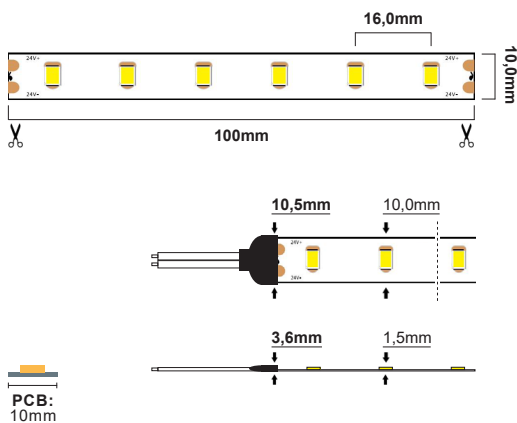

# LED Strip CC 7,2W/m 24V

LED Strip CC IP20 7,2W/m (24V) - 2700K (10m) CRI>90

NOR DESIGN

NorDesign AS  
www.nordesign.no / tlf: 73 84 95 50

Art. nr. 621202707  
GTIN 7070952124157

|                                    |  |
|------------------------------------|--|
| <b>Lengde:</b>                     | 10 meter   |
| <b>Høyde:</b>                      | 1,5mm  |
| <b>Høyde (tilkobling):</b>         | 3,6mm  |
| <b>Dybde:</b>                      | 10,0mm   |
| <b>Dybde (tilkobling):</b>         | 10,5mm   |
| <b>PCB:</b>                        | 10,0mm   |
| <b>LED diode:</b>                  | 600xSMD2835 LED  |
| <b>LED dioder pr. meter:</b>       | 60 stk.  |
| <b>Klippepunkt:</b>                | 100mm (hver 6. diode)  |
| <b>LED pitch (avstand dioder):</b> | 16,0mm   |
| <b>Bøylediameter:</b>              | R>60mm   |
| <b>Maks lengde pr. tilkobling:</b> | 10 meter   |
| <b>Spenning:</b>                   | CC Constant Current  |
| <b>Spenning DC:</b>                | 24VDC  |
| <b>Dimbar:</b>                     | Ja (fase avsnitt, push, 1-10V, DALI)                         |
| <b>Fargegjengivelse (CRI):</b>     | >90  |
| <b>Lysfarge (Kelvin):</b>          | 2700K  |
| <b>Effekt pr. meter:</b>           | 7,2W/m   |
| <b>Lumen ut:</b>                   | 570lm/m (totalt 5700lm)                                      |
| <b>Lumen/W:</b>                    | 79lm/W   |
| <b>Lysspredning:</b>               | 120°   |
| <b>Forventet levetid (timer):</b>  | 50.000   |
| <b>Lystilbakegang:</b>             | L70B50   |
| <b>MacAdam Step:</b>               | 3  |
| <b>Omgivelsestemperatur:</b>       | -25°C - +40°C (Ta min. -25° / Ta maks. 40° / Tc maks. 75°)   |
| <b>IP-grad:</b>                    | IP20 (anbefalt bruksområde: innendørs)                       |
| <b>Kabeltilkobling:</b>            | 1 meter kabel i hver ende                                    |
| <b>Kabelvernsnitt:</b>             | 1,5 mm <sup>2</sup> (16 AWG)                                 |
| <b>Montasje:</b>                   | 3M tape på baksiden (anbefalt i kombinasjon med alu. profil) |