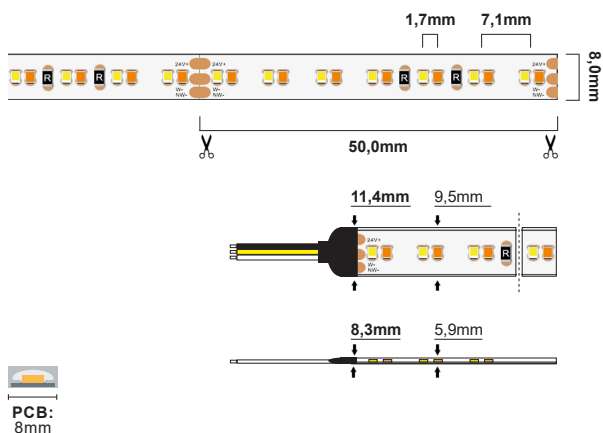

LED Strip CCT 8,3W/m 24V

LED Strip CCT 8,3W/M 24V IP67, Tunable white 2700K-6000K (5m)

NOR DESIGN

NorDesign AS
www.nordesign.no / tlf: 73 84 95 50

Art. nr. 620679016
GTIN 7070952126564

Lengde: 5 meter
Høyde: 5,9mm
Høyde (tilkobling): 8,3mm
Dybde: 9,5mm
Dybde (tilkobling): 11,4mm
PCB: 8,0mm

LED diode: 1400xSMD2216 LED
LED dioder pr. meter: 280 stk.
Klippepunkt: 50,0mm (hver 14. diode (hvert 7. par))
LED pitch (avstand dioder): 7,1mm / 1,7mm
Bøylediameter: $R > 60mm$

Maks lengde pr. tilkobling: 5 meter
Spenning: CV Constant Voltage
Spenning DC: 24VDC
Dimbar: Ja (DALI)

Fargegjengivelse (CRI): > 90
Lysfarge (Kelvin): 2700-6000K
Effekt pr. meter: 8,3W/m
Lumen ut: 660-726lm/m (totalt 3300-3630lm)
Lumen/W: 87lm/W
Lysspredning: 120°

Forventet levetid (timer): 50.000
Lystilbakegang: L70B50
MacAdam Step: 3
Omgivelsestemperatur: $-25^\circ C - +40^\circ C$ (Ta min. -25° / Ta maks. 40° / Tc maks. 75°)

IP-grad: IP67 (anbefalt bruksområde: innendørs og utendørs)
Kabeltilkobling: 1 meter kabel i hver ende
Kabelvernsnitt: $0,50 \text{ mm}^2$ (20AWG)
Montasje: 3M tape på baksiden (anbefalt i kombinasjon med alu. profil)