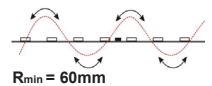

# LED Strip HD 14,4W/m 24V

LED Strip High Density 14,4W/m 24V IP67 - 2700K (5m)

NOR DESIGN

NorDesign AS  
www.nordesign.no / tlf: 73 84 95 50

Art. nr. 620672714  
GTIN 7070952123044

<b>Lengde:</b>	5 meter
<b>Høyde:</b>	5,8mm
<b>Høyde (tilkobling):</b>	8,3mm
<b>Dybde:</b>	9,8mm
<b>Dybde (tilkobling):</b>	11,6mm
<b>PCB:</b>	8,0mm
<b>LED diode:</b>	1750xSMD2110 LED
<b>LED dioder pr. meter:</b>	350 stk.
<b>Klippepunkt:</b>	20mm (hver 7. diode)
<b>LED pitch (avstand dioder):</b>	2,85mm
<b>Bøylediameter:</b>	R>60mm
<b>Maks lengde pr. tilkobling:</b>	5 meter
<b>Spenning:</b>	CV Constant Voltage
<b>Spenning DC:</b>	24VDC
<b>Dimbar:</b>	Ja (fase avsnitt, push, 1-10V, DALI)
<b>Fargegjengivelse (CRI):</b>	>90
<b>Lysfarge (Kelvin):</b>	2700K
<b>Effekt pr. meter:</b>	14,4W/m
<b>Lumen ut:</b>	815lm/m (totalt 4075lm)
<b>Lumen/W:</b>	57lm/W
<b>Lysspredning:</b>	120°
<b>Forventet levetid (timer):</b>	50.000
<b>Lystilbakegang:</b>	L70B50
<b>MacAdam Step:</b>	3
<b>Omgivelsestemperatur:</b>	-25°C - +40°C (Ta min. -25° / Ta maks. 40°)
<b>IP-grad:</b>	IP67 (anbefalt bruksområde: innendørs og utendørs)
<b>Kabeltilkobling:</b>	1 meter kabel i hver ende
<b>Kabelvernsnitt:</b>	0,50 mm <sup>2</sup> (20AWG)
<b>Montasje:</b>	3M tape på baksiden (anbefalt i kombinasjon med alu. profil)