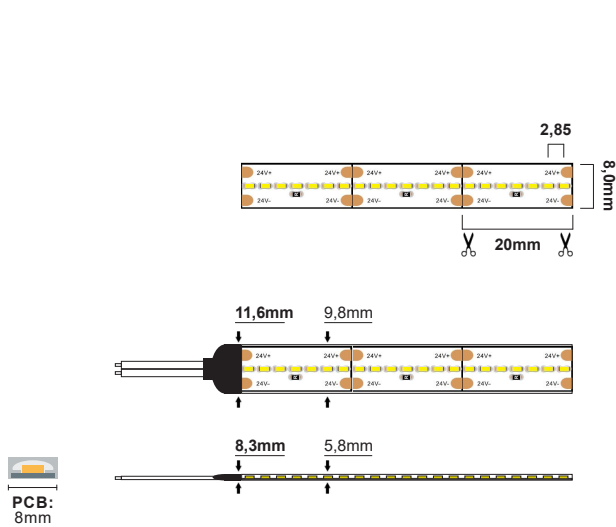

# LED Strip HD 14,4W/m 24V

LED Strip High Density 14,4W/m 24V IP67 - 2700K (5m)

NOR DESIGN

NorDesign AS  
www.nordesign.no / tlf: 73 84 95 50

Art. nr. 620672714  
GTIN 7070952123044

<b>Lengde:</b>	5 meter
<b>Høyde:</b>	5,8mm
<b>Høyde (tilkobling):</b>	8,3mm
<b>Dybde:</b>	9,8mm
<b>Dybde (tilkobling):</b>	11,6mm
<b>PCB:</b>	8,0mm
<b>LED diode:</b>	1750xSMD2110 LED
<b>LED dioder pr. meter:</b>	350 stk.
<b>Klippepunkt:</b>	20mm (hver 7. diode)
<b>LED pitch (avstand dioder):</b>	2,85mm
<b>Bøylediameter:</b>	R>60mm
<b>Maks lengde pr. tilkobling:</b>	5 meter
<b>Spenning:</b>	CV Constant Voltage
<b>Spenning DC:</b>	24VDC
<b>Dimbar:</b>	Ja (fase avsnitt, push, 1-10V, DALI)
<b>Fargegjengivelse (CRI):</b>	>90
<b>Lysfarge (Kelvin):</b>	2700K
<b>Effekt pr. meter:</b>	14,4W/m
<b>Lumen ut:</b>	815lm/m (totalt 4075lm)
<b>Lumen/W:</b>	57lm/W
<b>Lysspredning:</b>	120°
<b>Forventet levetid (timer):</b>	50.000
<b>Lystilbakegang:</b>	L70B50
<b>MacAdam Step:</b>	3
<b>Omgivelsestemperatur:</b>	-25°C - +40°C (Ta min. -25° / Ta maks. 40°)
<b>IP-grad:</b>	IP67 (anbefalt bruksområde: innendørs og utendørs)
<b>Kabeltilkobling:</b>	1 meter kabel i hver ende
<b>Kabelvernsnitt:</b>	0,50 mm <sup>2</sup> (20AWG)
<b>Montasje:</b>	3M tape på baksiden (anbefalt i kombinasjon med alu. profil)