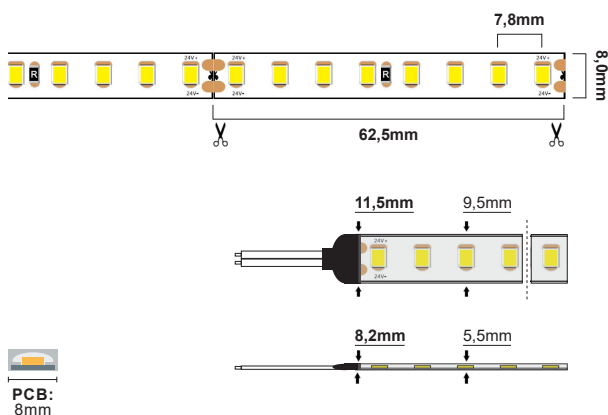

LED Strip 9,6W/m 24V

LED Strip 9,6W/m 24V IP67 - 2700K (5m)

NOR DESIGN

NorDesign AS
www.nordesign.no / tlf: 73 84 95 50

Art. nr. 620672709
GTIN 7070952120296

Lengde:	5 meter
Høyde:	5,5mm
Høyde (tilkobling):	8,2mm
Dybde:	9,5mm
Dybde (tilkobling):	11,5mm
PCB:	8,0mm
LED diode:	640xSMD2835 LED
LED dioder pr. meter:	128 stk.
Klippepunkt:	62,5mm (hver 8. diode)
LED pitch (avstand dioder):	7,8mm
Bøylediameter:	$R > 60mm$
Maks lengde pr. tilkobling:	5 meter
Spenning:	CV Constant Voltage
Spenning DC:	24VDC
Dimbar:	Ja (fase avsnitt, push, 1-10V, DALI)
Fargegjengivelse (CRI):	> 95
Lysfarge (Kelvin):	2700K
Effekt pr. meter:	9,6W/m
Lumen ut:	827lm/m (totalt 4135lm)
Lumen/W:	86lm/W
Lysspredning:	120°
Forventet levetid (timer):	50.000
Lystilbakegang:	L70B50
MacAdam Step:	3
Omgivelsestemperatur:	-25°C - +40°C (Ta min. -25° / Ta maks. 40° / Tc maks. 75°)
IP-grad:	IP67 (anbefalt bruksområde: innendørs og utendørs)
Kabeltilkobling:	3 meter kabel i hver ende
Kabelvernsnitt:	0,50 mm ² (20AWG)
Montasje:	3M tape på baksiden (anbefalt i kombinasjon med alu. profil)