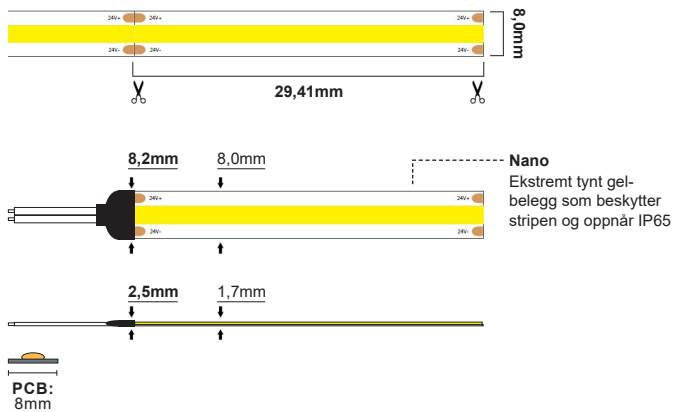

# LED Strip Light Line 11,2W/m 24V

LED Strip Light Line 11,2W/m 24V IP65 Nano - 2700K (5m)

NOR DESIGN

NorDesign AS  
www.nordesign.no / tlf: 73 84 95 50

Art. nr. 620652711  
GTIN 7070952123051

<b>Lengde:</b>	5 meter
<b>Høyde:</b>	1,7mm
<b>Høyde (tilkobling):</b>	2,5mm
<b>Dybde:</b>	8,0mm
<b>Dybde (tilkobling):</b>	8,2mm
<b>PCB:</b>	8,0mm
<b>LED diode:</b>	-
<b>LED dioder pr. meter:</b>	-
<b>Klippepunkt:</b>	29,41mm
<b>LED pitch (avstand dioder):</b>	-
<b>Bøylediameter:</b>	$R > 60mm$
<b>Maks lengde pr. tilkobling:</b>	5 meter
<b>Spenning:</b>	CV Constant Voltage
<b>Spenning DC:</b>	24VDC
<b>Dimbar:</b>	Ja (fase avsnitt, push, 1-10V, DALI)
<b>Fargegjengivelse (CRI):</b>	>90
<b>Lysfarge (Kelvin):</b>	2700K
<b>Effekt pr. meter:</b>	11,2W/m
<b>Lumen ut:</b>	820lm/m (totalt 4100lm)
<b>Lumen/W:</b>	73lm/W
<b>Lysspredning:</b>	140°
<b>Forventet levetid (timer):</b>	50.000
<b>Lystilbakegang:</b>	L70B50
<b>MacAdam Step:</b>	3
<b>Omgivelsestemperatur:</b>	-25°C - +40°C (Ta min. -25° / Ta maks. 40°)
<b>IP-grad:</b>	IP65 (anbefalt bruksområde: innendørs)
<b>Kabeltilkobling:</b>	3 meter kabel i hver ende
<b>Kabelvernsnitt:</b>	0,50 mm <sup>2</sup> (20AWG)
<b>Montasje:</b>	3M tape på baksiden (anbefalt i kombinasjon med alu. profil)