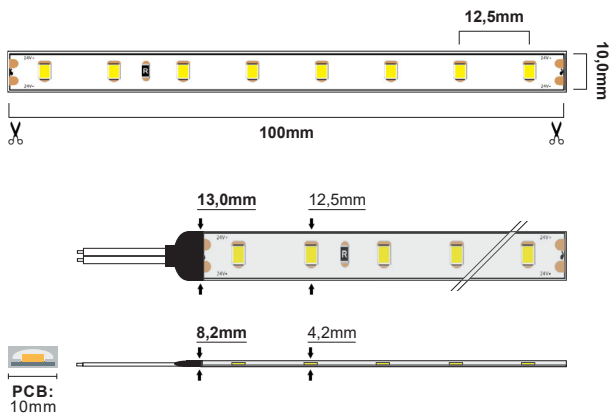

LED Strip Sauna 5W/m 24V

LED Strip Sauna 5W/m 24V IP65 - 2700K (5m)

NOR DESIGN

NorDesign AS
www.nordesign.no / tlf: 73 84 95 50

Art. nr. 620652705
GTIN 7070952120944

Inkl. 15 stk. monteringsklips i gummi + 30 skruer

Lengde:	5 meter
Høyde:	4,2mm
Høyde (tilkobling):	8,2mm
Dybde:	12,5mm
Dybde (tilkobling):	13,0mm
PCB:	10,0mm
LED diode:	400xSMD3030 LED
LED dioder pr. meter:	80 stk.
Klippepunkt:	100mm (hver 8. diode)
LED pitch (avstand dioder):	12,5mm
Bøylediameter:	R>60mm
Maks lengde pr. tilkobling:	5 meter
Spenning:	CV Constant Voltage
Spenning DC:	24VDC
Dimbar:	Ja (fase avsnitt, push, 1-10V, DALI)
Fargegjengivelse (CRI):	>90
Lysfarge (Kelvin):	2700K
Effekt pr. meter:	5W/m
Lumen ut:	690lm/m (totalt 3450lm)
Lumen/W:	138lm/W
Lysspredning:	120°
Forventet levetid (timer):	50.000
Lystilbakegang:	L70B50
MacAdam Step:	3
Omgivelsestemperatur:	-40°C - +100°C (Ta min. -40° / Ta maks. 100° / Tc maks. 100°)
IP-grad:	IP65 (anbefalt bruksområde: innendørs)
Kabeltilkobling:	1 meter kabel i hver ende
Kabelvernsnitt:	0,50 mm ² (20AWG)
Montasje:	3M tape på baksiden (anbefalt i kombinasjon med plast profil)