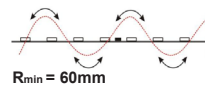

Lengde:	5 meter
Høyde:	4,2mm
Høyde (tilkobling):	8,2mm
Dybde:	12,5mm
Dybde (tilkobling):	13,0mm
PCB:	10,0mm
LED diode:	400xSMD3030 LED
LED dioder pr. meter:	80 stk.
Klippepunkt:	100mm (hver 8. diode)
LED pitch (avstand dioder):	12,5mm
Bøylediameter:	R>60mm
Maks lengde pr. tilkobling:	5 meter
Spenning:	CV Constant Voltage
Spenning DC:	24VDC
Dimbar:	Ja (fase avsnitt, push, 1-10V, DALI)
Fargegjengivelse (CRI):	>90
Lysfarge (Kelvin):	2700K
Effekt pr. meter:	5W/m
Lumen ut:	690lm/m (totalt 3450lm)
Lumen/W:	138lm/W
Lysspredning:	120°
Forventet levetid (timer):	50.000
Lystilbakegang:	L70B50
MacAdam Step:	3
Omgivelsestemperatur:	-40°C - +100°C (Ta min. -40° / Ta maks. 100° / Tc maks. 100°)
IP-grad:	IP65 (anbefalt bruksområde: innendørs)
Kabeltilkobling:	1 meter kabel i hver ende
Kabelvernsnitt:	0,50 mm ² (20AWG)
Montasje:	3M tape på baksiden (anbefalt i kombinasjon med plast profil)