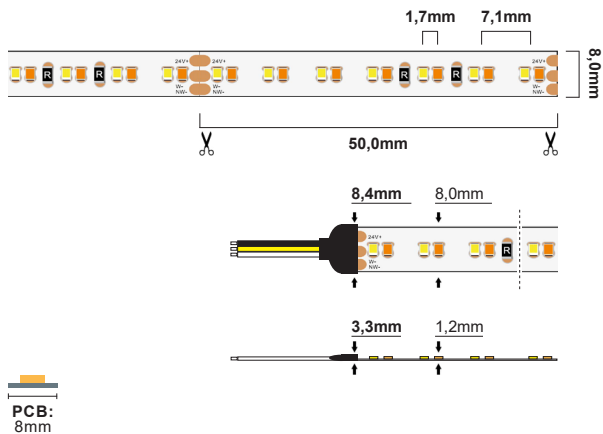

LED Strip CCT 8,3W/m 24V

LED Strip CCT 8,3W/M 24V IP20, Tunable white 2700K-6000K (5m)

NOR DESIGN

NorDesign AS
www.nordesign.no / tlf: 73 84 95 50

Art. nr. 620209016
GTIN 7070952126557

Lengde: 5 meter
Høyde: 1,2mm
Høyde (tilkobling): 3,3mm
Dybde: 8,0mm
Dybde (tilkobling): 8,4mm
PCB: 8,0mm

LED diode: 1400xSMD2216 LED
LED dioder pr. meter: 280 stk.
Klippepunkt: 50,0mm (hver 14. diode (hvert 7. par))
LED pitch (avstand dioder): 7,1mm / 1,7mm
Bøylediameter: R>60mm

Maks lengde pr. tilkobling: 5 meter
Spenning: CV Constant Voltage
Spenning DC: 24VDC
Dimbar: Ja (DALI)

Fargegjengivelse (CRI): >90
Lysfarge (Kelvin): 2700-6000K
Effekt pr. meter: 8,3W/m
Lumen ut: 750-825lm/m (totalt 3750-4125lm)
Lumen/W: 99lm/W
Lysspredning: 120°

Forventet levetid (timer): 50.000
Lystilbakegang: L70B50
MacAdam Step: 3
Omgivelsestemperatur: -25°C - +40°C (Ta min. -25° / Ta maks. 40° / Tc maks. 75°)

IP-grad: IP20 (anbefalt bruksområde: innendørs)
Kabeltilkobling: 1 meter kabel i hver ende
Kabelvernsnitt: 0,50 mm² (20AWG)
Montasje: 3M tape på baksiden (anbefalt i kombinasjon med alu. profil)