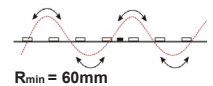

LED Strip CCT 8,3W/m 24V

LED Strip CCT 8,3W/M 24V IP20, Tunable white 2700K-6000K (5m)

NOR DESIGN

NorDesign AS
www.nordesign.no / tlf: 73 84 95 50

Art. nr. 620209016
GTIN 7070952126557

Lengde: 5 meter
Høyde: 1,2mm
Høyde (tilkobling): 3,3mm
Dybde: 8,0mm
Dybde (tilkobling): 8,4mm
PCB: 8,0mm

LED diode: 1400xSMD2216 LED
LED dioder pr. meter: 280 stk.
Klippepunkt: 50,0mm (hver 14. diode (hvert 7. par))
LED pitch (avstand dioder): 7,1mm / 1,7mm
Bøylediameter: R>60mm

Maks lengde pr. tilkobling: 5 meter
Spenning: CV Constant Voltage
Spenning DC: 24VDC
Dimbar: Ja (DALI)

Fargegjengivelse (CRI): >90
Lysfarge (Kelvin): 2700-6000K
Effekt pr. meter: 8,3W/m
Lumen ut: 750-825lm/m (totalt 3750-4125lm)
Lumen/W: 99lm/W
Lysspredning: 120°

Forventet levetid (timer): 50.000
Lystilbakegang: L70B50
MacAdam Step: 3
Omgivelsestemperatur: -25°C - +40°C (Ta min. -25° / Ta maks. 40° / Tc maks. 75°)

IP-grad: IP20 (anbefalt bruksområde: innendørs)
Kabeltilkobling: 1 meter kabel i hver ende
Kabelvernsnitt: 0,50 mm² (20AWG)
Montasje: 3M tape på baksiden (anbefalt i kombinasjon med alu. profil)