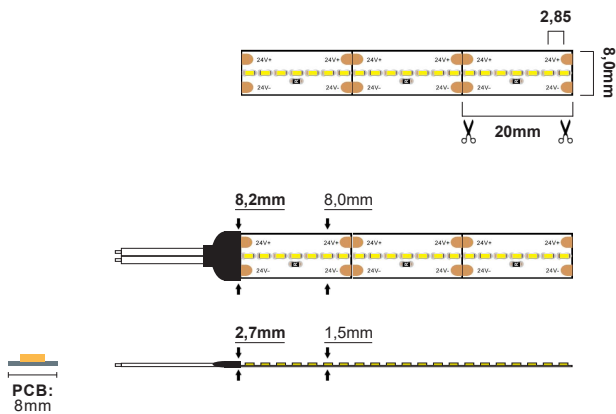

LED Strip HD 14,4W/m 24V

LED Strip High Density 14,4W/m 24V IP20 - 6000K (5m)

NOR DESIGN

NorDesign AS
www.nordesign.no / tlf: 73 84 95 50

Art. nr. 620206014
GTIN 7070952119962

Lengde:	5 meter
Høyde:	1,5mm
Høyde (tilkobling):	2,7mm
Dybde:	8,0mm
Dybde (tilkobling):	8,2mm
PCB:	8,0mm
LED diode:	1750xSMD2110 LED
LED dioder pr. meter:	350 stk.
Klippepunkt:	20mm (hver 7. diode)
LED pitch (avstand dioder):	2,85mm
Bøylediameter:	R>60mm
Maks lengde pr. tilkobling:	5 meter
Spenning:	CV Constant Voltage
Spenning DC:	24VDC
Dimbar:	Ja (fase avsnitt, push, 1-10V, DALI)
Fargegjengivelse (CRI):	>90
Lysfarge (Kelvin):	6000K
Effekt pr. meter:	14,4W/m
Lumen ut:	1017lm/m (totalt 5085lm)
Lumen/W:	71lm/W
Lysspredning:	120°
Forventet levetid (timer):	50.000
Lystilbakegang:	L70B50
MacAdam Step:	3
Omgivelsestemperatur:	-25°C - +40°C (Ta min. -25° / Ta maks. 40°)
IP-grad:	IP20 (anbefalt bruksområde: innendørs)
Kabeltilkobling:	1 meter kabel i hver ende
Kabelvernsnitt:	0,50 mm ² (20AWG)
Montasje:	3M tape på baksiden (anbefalt i kombinasjon med alu. profil)