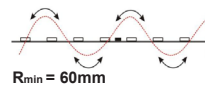

LED Strip HD 14,4W/m 24V

LED Strip High Density 14,4W/m 24V IP20 - 6000K (5m)

NOR DESIGN

NorDesign AS
www.nordesign.no / tlf: 73 84 95 50

Art. nr. 620206014
GTIN 7070952119962

Lengde:	5 meter
Høyde:	1,5mm
Høyde (tilkobling):	2,7mm
Dybde:	8,0mm
Dybde (tilkobling):	8,2mm
PCB:	8,0mm
LED diode:	1750xSMD2110 LED
LED dioder pr. meter:	350 stk.
Klippepunkt:	20mm (hver 7. diode)
LED pitch (avstand dioder):	2,85mm
Bøylediameter:	R>60mm
Maks lengde pr. tilkobling:	5 meter
Spenning:	CV Constant Voltage
Spenning DC:	24VDC
Dimbar:	Ja (fase avsnitt, push, 1-10V, DALI)
Fargegjengivelse (CRI):	>90
Lysfarge (Kelvin):	6000K
Effekt pr. meter:	14,4W/m
Lumen ut:	1017lm/m (totalt 5085lm)
Lumen/W:	71lm/W
Lysspredning:	120°
Forventet levetid (timer):	50.000
Lystilbakegang:	L70B50
MacAdam Step:	3
Omgivelsestemperatur:	-25°C - +40°C (Ta min. -25° / Ta maks. 40°)
IP-grad:	IP20 (anbefalt bruksområde: innendørs)
Kabeltilkobling:	1 meter kabel i hver ende
Kabelvernsnitt:	0,50 mm ² (20AWG)
Montasje:	3M tape på baksiden (anbefalt i kombinasjon med alu. profil)