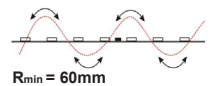

LED Strip 12W/m 24V

LED strip 12W/m 24V IP20 - 4000K (5m)

NOR DESIGN

NorDesign AS
www.nordesign.no / tlf: 73 84 95 50

Art. nr. 620204012
GTIN 7070952137638

Lengde:	5 meter
Høyde:	1,5mm
Høyde (tilkobling):	2,5mm
Dybde:	8,0mm
Dybde (tilkobling):	8,5mm
PCB:	8,0mm
LED diode:	800xSMD2835 LED
LED dioder pr. meter:	160 stk.
Klippepunkt:	50mm (hver 8. diode)
LED pitch (avstand dioder):	6,25mm
Bøydiameter:	$R > 60mm$
Maks lengde pr. tilkobling:	5 meter
Spenning:	CV Constant Voltage
Spenning DC:	24VDC
Dimbar:	Ja (fase avsnitt, push, 1-10V, DALI)
Fargegjengivelse (CRI):	> 95
Lysfarge (Kelvin):	4000K
Effekt pr. meter:	12W/m
Lumen ut:	1345lm/m (totalt 6725lm)
Lumen/W:	112lm/W
Lysspredning:	120°
Forventet levetid (timer):	50.000
Lystilbakegang:	L70B50
MacAdam Step:	3
Omgivelsestemperatur:	-25°C - +40°C (Ta min. -25° / Ta maks. 40° / Tc maks. 75°)
IP-grad:	IP20 (anbefalt bruksområde: innendørs)
Kabeltilkobling:	3 meter kabel i hver ende
Kabelvernsnitt:	0,50 mm ² (20AWG)
Montasje:	3M tape på baksiden (anbefalt i kombinasjon med alu. profil)