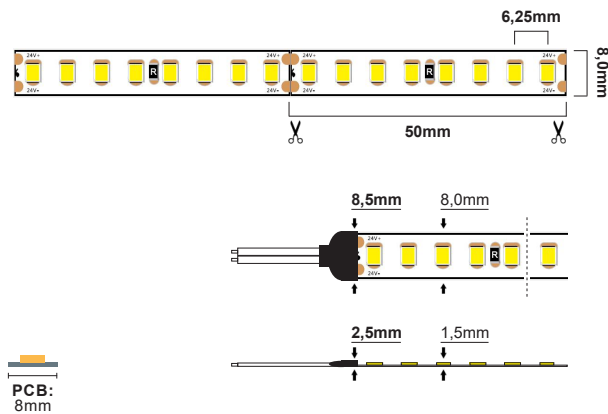

LED Strip 12W/m 24V

LED strip 12W/m 24V IP20 - 4000K (5m)

NOR DESIGN

NorDesign AS
www.nordesign.no / tlf: 73 84 95 50

Art. nr. 620204012
GTIN 7070952137638

Lengde:	5 meter
Høyde:	1,5mm
Høyde (tilkobling):	2,5mm
Dybde:	8,0mm
Dybde (tilkobling):	8,5mm
PCB:	8,0mm
LED diode:	800xSMD2835 LED
LED dioder pr. meter:	160 stk.
Klippepunkt:	50mm (hver 8. diode)
LED pitch (avstand dioder):	6,25mm
Bøydiameter:	$R > 60mm$
Maks lengde pr. tilkobling:	5 meter
Spenning:	CV Constant Voltage
Spenning DC:	24VDC
Dimbar:	Ja (fase avsnitt, push, 1-10V, DALI)
Fargegjengivelse (CRI):	> 95
Lysfarge (Kelvin):	4000K
Effekt pr. meter:	12W/m
Lumen ut:	1345lm/m (totalt 6725lm)
Lumen/W:	112lm/W
Lysspredning:	120°
Forventet levetid (timer):	50.000
Lystilbakegang:	L70B50
MacAdam Step:	3
Omgivelsestemperatur:	-25°C - +40°C (Ta min. -25° / Ta maks. 40° / Tc maks. 75°)
IP-grad:	IP20 (anbefalt bruksområde: innendørs)
Kabeltilkobling:	3 meter kabel i hver ende
Kabelvernsnitt:	0,50 mm ² (20AWG)
Montasje:	3M tape på baksiden (anbefalt i kombinasjon med alu. profil)