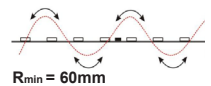

# LED Strip HL 19,2W/m 24V

LED Strip High Lumen 19,2W/m 24V IP20 - 3000K (5M)

NOR DESIGN

NorDesign AS  
www.nordesign.no / tlf: 73 84 95 50

Art. nr. 620203019  
GTIN 7070952130196

<b>Lengde:</b>	5 meter
<b>Høyde:</b>	1,4mm
<b>Høyde (tilkobling):</b>	3,5mm
<b>Dybde:</b>	10mm
<b>Dybde (tilkobling):</b>	10,4mm
<b>PCB:</b>	10,0mm
<b>LED diode:</b>	800xSMD2835 LED
<b>LED dioder pr. meter:</b>	160 stk.
<b>Klippepunkt:</b>	50mm (hver 8. diode)
<b>LED pitch (avstand dioder):</b>	6,0mm
<b>Bøylediameter:</b>	R>60mm
<b>Maks lengde pr. tilkobling:</b>	5 meter
<b>Spenning:</b>	CV Constant Voltage
<b>Spenning DC:</b>	24VDC
<b>Dimbar:</b>	Ja (fase avsnitt, push, 1-10V, DALI)
<b>Fargegjengivelse (CRI):</b>	>90
<b>Lysfarge (Kelvin):</b>	3000K
<b>Effekt pr. meter:</b>	19,2W/m
<b>Lumen ut:</b>	3070lm/m (totalt 15350lm)
<b>Lumen/W:</b>	160lm/W
<b>Lysspredning:</b>	120°
<b>Forventet levetid (timer):</b>	50.000
<b>Lystilbakegang:</b>	L70B50
<b>MacAdam Step:</b>	3
<b>Omgivelsestemperatur:</b>	-25°C - +40°C (Ta min. -25° / Ta maks. 40°)
<b>IP-grad:</b>	IP20 (anbefalt bruksområde: innendørs)
<b>Kabeltilkobling:</b>	1 meter kabel i hver ende
<b>Kabelvernsnitt:</b>	0,50 mm <sup>2</sup> (20AWG)
<b>Montasje:</b>	3M tape på baksiden (anbefalt i kombinasjon med alu. profil)