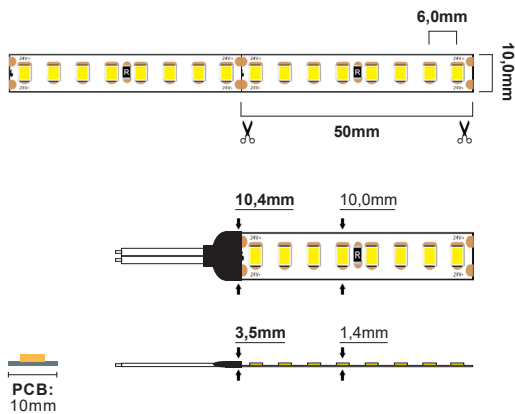

# LED Strip HL 19,2W/m 24V

LED Strip High Lumen 19,2W/m 24V IP20 - 3000K (5M)

NOR DESIGN

NorDesign AS  
www.nordesign.no / tlf: 73 84 95 50

Art. nr. 620203019  
GTIN 7070952130196

<b>Lengde:</b>	5 meter
<b>Høyde:</b>	1,4mm
<b>Høyde (tilkobling):</b>	3,5mm
<b>Dybde:</b>	10mm
<b>Dybde (tilkobling):</b>	10,4mm
<b>PCB:</b>	10,0mm
<b>LED diode:</b>	800xSMD2835 LED
<b>LED dioder pr. meter:</b>	160 stk.
<b>Klippepunkt:</b>	50mm (hver 8. diode)
<b>LED pitch (avstand dioder):</b>	6,0mm
<b>Bøylediameter:</b>	R>60mm
<b>Maks lengde pr. tilkobling:</b>	5 meter
<b>Spenning:</b>	CV Constant Voltage
<b>Spenning DC:</b>	24VDC
<b>Dimbar:</b>	Ja (fase avsnitt, push, 1-10V, DALI)
<b>Fargegjengivelse (CRI):</b>	>90
<b>Lysfarge (Kelvin):</b>	3000K
<b>Effekt pr. meter:</b>	19,2W/m
<b>Lumen ut:</b>	3070lm/m (totalt 15350lm)
<b>Lumen/W:</b>	160lm/W
<b>Lysspredning:</b>	120°
<b>Forventet levetid (timer):</b>	50.000
<b>Lystilbakegang:</b>	L70B50
<b>MacAdam Step:</b>	3
<b>Omgivelsestemperatur:</b>	-25°C - +40°C (Ta min. -25° / Ta maks. 40°)
<b>IP-grad:</b>	IP20 (anbefalt bruksområde: innendørs)
<b>Kabeltilkobling:</b>	1 meter kabel i hver ende
<b>Kabelvernsnitt:</b>	0,50 mm <sup>2</sup> (20AWG)
<b>Montasje:</b>	3M tape på baksiden (anbefalt i kombinasjon med alu. profil)