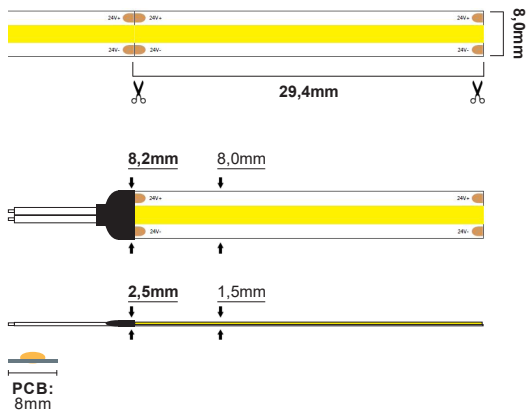

LED Strip Light Line HL 16,8W/m 24V

LED Strip Light Line HL 16,8W/m 24V IP20 - 3000K (5m)

NOR DESIGN

NorDesign AS
www.nordesign.no / tlf: 73 84 95 50

Art. nr. 620203016
GTIN 7070952133500

Lengde:	5 meter
Høyde:	1,5mm
Høyde (tilkobling):	2,5mm
Dybde:	8,0mm
Dybde (tilkobling):	8,2mm
PCB:	8,0mm
LED diode:	-
LED dioder pr. meter:	-
Klippepunkt:	29,4mm
LED pitch (avstand dioder):	-
Bøylediameter:	$R > 60mm$
Maks lengde pr. tilkobling:	5 meter
Spenning:	CV Constant Voltage
Spenning DC:	24VDC
Dimbar:	Ja (fase avsnitt, push, 1-10V, DALI)
Fargegjengivelse (CRI):	>90
Lysfarge (Kelvin):	3000K
Effekt pr. meter:	16,8W/m
Lumen ut:	1350lm/m (totalt 6750lm)
Lumen/W:	80lm/W
Lysspredning:	140°
Forventet levetid (timer):	50.000
Lystilbakegang:	L70B50
MacAdam Step:	3
Omgivelsestemperatur:	-25°C - +40°C (Ta min. -25° / Ta maks. 40°)
IP-grad:	IP20 (anbefalt bruksområde: innendørs)
Kabeltilkobling:	3 meter kabel i hver ende
Kabelvernsnitt:	0,75 mm ² (18AWG)
Montasje:	3M tape på baksiden (anbefalt i kombinasjon med alu. profil)