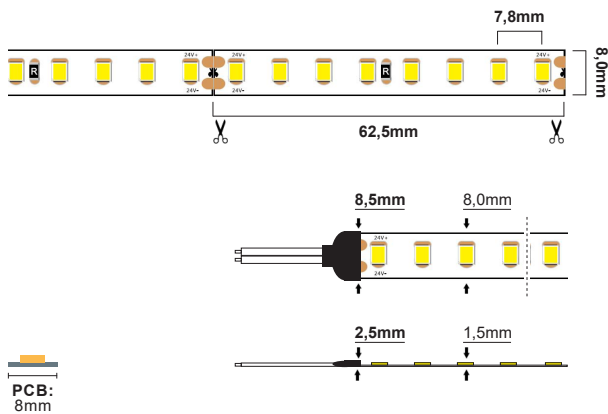

LED Strip 9,6W/m 24V

LED Strip 9,6W/m 24V IP20 - 3000K (5m)

NOR DESIGN

NorDesign AS
www.nordesign.no / tlf: 73 84 95 50

Art. nr. 620203009
GTIN 7070952120289

Lengde:	5 meter
Høyde:	1,5mm
Høyde (tilkobling):	2,5mm
Dybde:	8,0mm
Dybde (tilkobling):	8,5mm
PCB:	8,0mm
LED diode:	640xSMD2835 LED
LED dioder pr. meter:	128 stk.
Klippepunkt:	62,5mm (hver 8. diode)
LED pitch (avstand dioder):	7,8mm
Bøydiameter:	$R > 60mm$
Maks lengde pr. tilkobling:	5 meter
Spenning:	CV Constant Voltage
Spenning DC:	24VDC
Dimbar:	Ja (fase avsnitt, push, 1-10V, DALI)
Fargegjengivelse (CRI):	> 95
Lysfarge (Kelvin):	3000K
Effekt pr. meter:	9,6W/m
Lumen ut:	1022lm/m (totalt 5110lm)
Lumen/W:	106lm/W
Lysspredning:	120°
Forventet levetid (timer):	50.000
Lystilbakegang:	L70B50
MacAdam Step:	3
Omgivelsestemperatur:	-25°C - +40°C (Ta min. -25° / Ta maks. 40° / Tc maks. 75°)
IP-grad:	IP20 (anbefalt bruksområde: innendørs)
Kabeltilkobling:	3 meter kabel i hver ende
Kabelvernsnitt:	0,50 mm ² (20AWG)
Montasje:	3M tape på baksiden (anbefalt i kombinasjon med alu. profil)