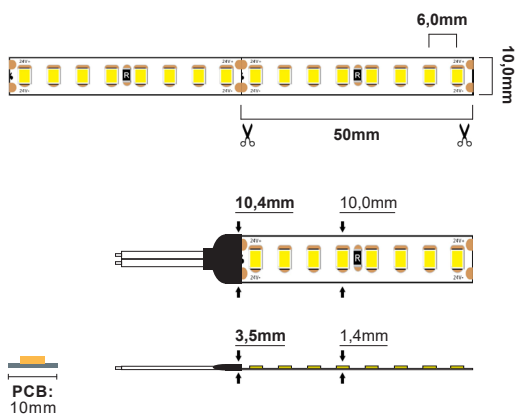

# LED Strip HL 19,2W/m 24V

LED Strip High Lumen 19,2W/m 24V - 2700K (5M)

NOR DESIGN

NorDesign AS  
www.nordesign.no / tlf: 73 84 95 50

Art. nr. 620202720  
GTIN 7070952120548

<b>Lengde:</b>	5 meter
<b>Høyde:</b>	1,4mm
<b>Høyde (tilkobling):</b>	3,5mm
<b>Dybde:</b>	10mm
<b>Dybde (tilkobling):</b>	10,4mm
<b>PCB:</b>	10,0mm
<b>LED diode:</b>	800xSMD2835 LED
<b>LED dioder pr. meter:</b>	160 stk.
<b>Klippepunkt:</b>	50mm (hver 8. diode)
<b>LED pitch (avstand dioder):</b>	6,0mm
<b>Bøylediameter:</b>	R>60mm
<b>Maks lengde pr. tilkobling:</b>	5 meter
<b>Spenning:</b>	CV Constant Voltage
<b>Spenning DC:</b>	24VDC
<b>Dimbar:</b>	Ja (fase avsnitt, push, 1-10V, DALI)
<b>Fargegjengivelse (CRI):</b>	>90
<b>Lysfarge (Kelvin):</b>	2700K
<b>Effekt pr. meter:</b>	19,2W/m
<b>Lumen ut:</b>	2100lm/m (totalt 10500lm)
<b>Lumen/W:</b>	109lm/W
<b>Lysspredning:</b>	120°
<b>Forventet levetid (timer):</b>	50.000
<b>Lystilbakegang:</b>	L70B50
<b>MacAdam Step:</b>	3
<b>Omgivelsestemperatur:</b>	-25°C - +40°C (Ta min. -25° / Ta maks. 40°)
<b>IP-grad:</b>	IP20 (anbefalt bruksområde: innendørs)
<b>Kabeltilkobling:</b>	1 meter kabel i hver ende
<b>Kabelvernsnitt:</b>	0,50 mm <sup>2</sup> (20AWG)
<b>Montasje:</b>	3M tape på baksiden (anbefalt i kombinasjon med alu. profil)