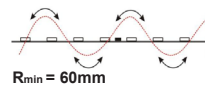

# LED Strip Mini Cut 14,4W/m 24V

LED Strip Mini cut 14,4W/m 24V IP20 - 2700K (5m)

NOR DESIGN

NorDesign AS  
www.nordesign.no / tlf: 73 84 95 50

Art. nr. 620202714M  
GTIN 7070952120951

<b>Lengde:</b>	5 meter
<b>Høyde:</b>	1,5mm
<b>Høyde (tilkobling):</b>	2,5mm
<b>Dybde:</b>	8,0mm
<b>Dybde (tilkobling):</b>	8,5mm
<b>PCB:</b>	8,0mm
<b>LED diode:</b>	600xSMD2835 LED
<b>LED dioder pr. meter:</b>	120 stk.
<b>Klippepunkt:</b>	16,66mm (hver 2. diode)
<b>LED pitch (avstand dioder):</b>	8,33mm
<b>Bøylediameter:</b>	$R > 60mm$
<b>Maks lengde pr. tilkobling:</b>	5 meter
<b>Spenning:</b>	CV Constant Voltage
<b>Spenning DC:</b>	24VDC
<b>Dimbar:</b>	Ja (Fase avsnitt, push, 1-10V, DALI)
<b>Fargegjengivelse (CRI):</b>	$> 90$
<b>Lysfarge (Kelvin):</b>	2700K
<b>Effekt pr. meter:</b>	14,4W/m
<b>Lumen ut:</b>	1150lm/m (totalt 5750lm)
<b>Lumen/W:</b>	80lm/W
<b>Lysspredning:</b>	120°
<b>Forventet levetid (timer):</b>	50.000
<b>Lystilbakegang:</b>	L70B50
<b>MacAdam Step:</b>	3
<b>Omgivelsestemperatur:</b>	-25°C - +40°C (Ta min. -25° / Ta maks. 40°)
<b>IP-grad:</b>	IP20 (anbefalt bruksområde: innendørs)
<b>Kabeltilkobling:</b>	1 meter kabel i hver ende
<b>Kabelvernsnitt:</b>	0,75 mm <sup>2</sup> (18AWG)
<b>Montasje:</b>	3M tape på baksiden (anbefalt i kombinasjon med alu. profil)