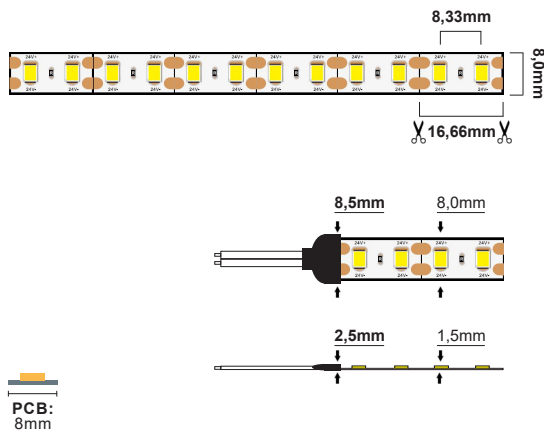

# LED Strip Mini Cut 14,4W/m 24V

LED Strip Mini cut 14,4W/m 24V IP20 - 2700K (5m)

NOR DESIGN

NorDesign AS  
www.nordesign.no / tlf: 73 84 95 50

Art. nr. 620202714M  
GTIN 7070952120951

<b>Lengde:</b>	5 meter
<b>Høyde:</b>	1,5mm
<b>Høyde (tilkobling):</b>	2,5mm
<b>Dybde:</b>	8,0mm
<b>Dybde (tilkobling):</b>	8,5mm
<b>PCB:</b>	8,0mm
<b>LED diode:</b>	600xSMD2835 LED
<b>LED dioder pr. meter:</b>	120 stk.
<b>Klippepunkt:</b>	16,66mm (hver 2. diode)
<b>LED pitch (avstand dioder):</b>	8,33mm
<b>Bøylediameter:</b>	$R > 60mm$
<b>Maks lengde pr. tilkobling:</b>	5 meter
<b>Spenning:</b>	CV Constant Voltage
<b>Spenning DC:</b>	24VDC
<b>Dimbar:</b>	Ja (Fase avsnitt, push, 1-10V, DALI)
<b>Fargegjengivelse (CRI):</b>	$> 90$
<b>Lysfarge (Kelvin):</b>	2700K
<b>Effekt pr. meter:</b>	14,4W/m
<b>Lumen ut:</b>	1150lm/m (totalt 5750lm)
<b>Lumen/W:</b>	80lm/W
<b>Lysspredning:</b>	120°
<b>Forventet levetid (timer):</b>	50.000
<b>Lystilbakegang:</b>	L70B50
<b>MacAdam Step:</b>	3
<b>Omgivelsestemperatur:</b>	-25°C - +40°C (Ta min. -25° / Ta maks. 40°)
<b>IP-grad:</b>	IP20 (anbefalt bruksområde: innendørs)
<b>Kabeltilkobling:</b>	1 meter kabel i hver ende
<b>Kabelvernsnitt:</b>	0,75 mm <sup>2</sup> (18AWG)
<b>Montasje:</b>	3M tape på baksiden (anbefalt i kombinasjon med alu. profil)