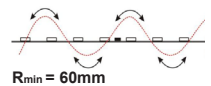

# LED Strip 9,6W/m 24V

LED Strip 9,6W/m 24V IP20 - 2700K (5m)

NOR DESIGN

NorDesign AS  
www.nordesign.no / tlf: 73 84 95 50

Art. nr. 620202709  
GTIN 7070952118644

<b>Lengde:</b>	5 meter
<b>Høyde:</b>	1,5mm
<b>Høyde (tilkobling):</b>	2,5mm
<b>Dybde:</b>	8,0mm
<b>Dybde (tilkobling):</b>	8,5mm
<b>PCB:</b>	8,0mm
<b>LED diode:</b>	640xSMD2835 LED
<b>LED dioder pr. meter:</b>	128 stk.
<b>Klippepunkt:</b>	62,5mm (hver 8. diode)
<b>LED pitch (avstand dioder):</b>	7,8mm
<b>Bøydiameter:</b>	$R > 60mm$
<b>Maks lengde pr. tilkobling:</b>	5 meter
<b>Spenning:</b>	CV Constant Voltage
<b>Spenning DC:</b>	24VDC
<b>Dimbar:</b>	Ja (fase avsnitt, push, 1-10V, DALI)
<b>Fargegjengivelse (CRI):</b>	$> 95$
<b>Lysfarge (Kelvin):</b>	2700K
<b>Effekt pr. meter:</b>	9,6W/m
<b>Lumen ut:</b>	940lm/m (totalt 4700lm)
<b>Lumen/W:</b>	98lm/W
<b>Lysspredning:</b>	120°
<b>Forventet levetid (timer):</b>	50.000
<b>Lystilbakegang:</b>	L70B50
<b>MacAdam Step:</b>	3
<b>Omgivelsestemperatur:</b>	-25°C - +40°C (Ta min. -25° / Ta maks. 40° / Tc maks. 75°)
<b>IP-grad:</b>	IP20 (anbefalt bruksområde: innendørs)
<b>Kabeltilkobling:</b>	1 meter kabel i hver ende
<b>Kabelvernsnitt:</b>	0,50 mm <sup>2</sup> (20AWG)
<b>Montasje:</b>	3M tape på baksiden (anbefalt i kombinasjon med alu. profil)