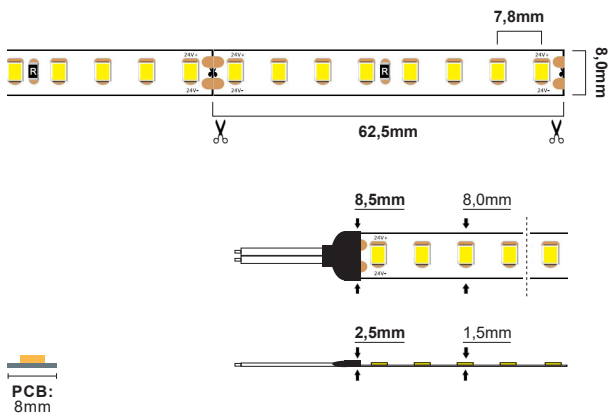

# LED Strip 9,6W/m 24V

LED Strip 9,6W/m 24V IP20 - 2700K (5m)

NOR DESIGN

NorDesign AS  
www.nordesign.no / tlf: 73 84 95 50

Art. nr. 620202709  
GTIN 7070952118644

<b>Lengde:</b>	5 meter
<b>Høyde:</b>	1,5mm
<b>Høyde (tilkobling):</b>	2,5mm
<b>Dybde:</b>	8,0mm
<b>Dybde (tilkobling):</b>	8,5mm
<b>PCB:</b>	8,0mm
<b>LED diode:</b>	640xSMD2835 LED
<b>LED dioder pr. meter:</b>	128 stk.
<b>Klippepunkt:</b>	62,5mm (hver 8. diode)
<b>LED pitch (avstand dioder):</b>	7,8mm
<b>Bøydiameter:</b>	$R > 60mm$
<b>Maks lengde pr. tilkobling:</b>	5 meter
<b>Spenning:</b>	CV Constant Voltage
<b>Spenning DC:</b>	24VDC
<b>Dimbar:</b>	Ja (fase avsnitt, push, 1-10V, DALI)
<b>Fargegjengivelse (CRI):</b>	$> 95$
<b>Lysfarge (Kelvin):</b>	2700K
<b>Effekt pr. meter:</b>	9,6W/m
<b>Lumen ut:</b>	940lm/m (totalt 4700lm)
<b>Lumen/W:</b>	98lm/W
<b>Lysspredning:</b>	120°
<b>Forventet levetid (timer):</b>	50.000
<b>Lystilbakegang:</b>	L70B50
<b>MacAdam Step:</b>	3
<b>Omgivelsestemperatur:</b>	-25°C - +40°C (Ta min. -25° / Ta maks. 40° / Tc maks. 75°)
<b>IP-grad:</b>	IP20 (anbefalt bruksområde: innendørs)
<b>Kabeltilkobling:</b>	1 meter kabel i hver ende
<b>Kabelvernsnitt:</b>	0,50 mm <sup>2</sup> (20AWG)
<b>Montasje:</b>	3M tape på baksiden (anbefalt i kombinasjon med alu. profil)