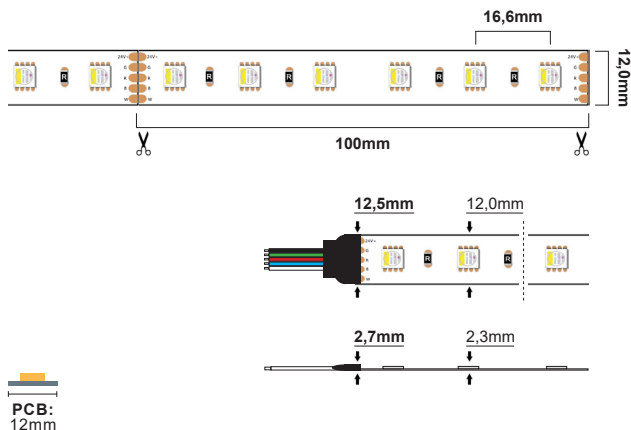

LED Strip RGB/WW 18W/m 24V

LED Strip RGB/WW 18W/m (24V) IP20 - 4 in one (5m)

NOR DESIGN

NorDesign AS
www.nordesign.no / tlf: 73 84 95 50

Art. nr. 620200418
GTIN 7070952127332

Lengde:	5 meter
Høyde:	2,3mm
Høyde (tilkobling):	2,7mm
Dybde:	12,0mm
Dybde (tilkobling):	12,5mm
PCB:	12,0mm
LED diode:	300xSMD5050 LED
LED dioder pr. meter:	60 stk.
Klippepunkt:	100,0mm (hver 6. diode)
LED pitch (avstand dioder):	16,6mm
Bøylediameter:	R>60mm
Maks lengde pr. tilkobling:	5 meter
Spenning:	CV Constant Voltage
Spenning DC:	24VDC
Dimbar:	PWM / controller
Fargegjengivelse (CRI):	>80
Lysfarge (Kelvin):	2700K
Effekt pr. meter:	18W/m
Lumen ut:	850lm/m (totalt 4250lm) (R: 121lm / G: 293lm / B: 83lm / W: 399lm / mix: 886lm)
Lumen/W:	47lm/W
Lysspredning:	120°
Forventet levetid (timer):	50.000
Lystilbakegang:	L70B50
MacAdam Step:	3
Omgivelsestemperatur:	-25°C - +40°C (Ta min. -25 / Ta maks. 40°)
IP-grad:	IP20 (anbefalt bruksområde: innendørs)
Kabeltilkobling:	3 meter kabel i hver ende
Kabelvernsnitt:	0,34 mm ² (22AWG)
Montasje:	3M tape på baksiden (anbefalt i kombinasjon med alu. profil)