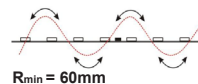

LED Strip RGB/WW 18W/m 24V

LED Strip RGB/WW 18W/m (24V) IP20 - 4 in one (5m)

NOR DESIGN

NorDesign AS
www.nordesign.no / tlf: 73 84 95 50

Art. nr. 620200418
GTIN 7070952127332

Lengde:	5 meter
Høyde:	2,3mm
Høyde (tilkobling):	2,7mm
Dybde:	12,0mm
Dybde (tilkobling):	12,5mm
PCB:	12,0mm
LED diode:	300xSMD5050 LED
LED dioder pr. meter:	60 stk.
Klippepunkt:	100,0mm (hver 6. diode)
LED pitch (avstand dioder):	16,6mm
Bøylediameter:	R>60mm
Maks lengde pr. tilkobling:	5 meter
Spenning:	CV Constant Voltage
Spenning DC:	24VDC
Dimbar:	PWM / controller
Fargegjengivelse (CRI):	>80
Lysfarge (Kelvin):	2700K
Effekt pr. meter:	18W/m
Lumen ut:	850lm/m (totalt 4250lm) (R: 121lm / G: 293lm / B: 83lm / W: 399lm / mix: 886lm)
Lumen/W:	47lm/W
Lysspredning:	120°
Forventet levetid (timer):	50.000
Lystilbakegang:	L70B50
MacAdam Step:	3
Omgivelsestemperatur:	-25°C - +40°C (Ta min. -25 / Ta maks. 40°)
IP-grad:	IP20 (anbefalt bruksområde: innendørs)
Kabeltilkobling:	3 meter kabel i hver ende
Kabelvernsnitt:	0,34 mm ² (22AWG)
Montasje:	3M tape på baksiden (anbefalt i kombinasjon med alu. profil)