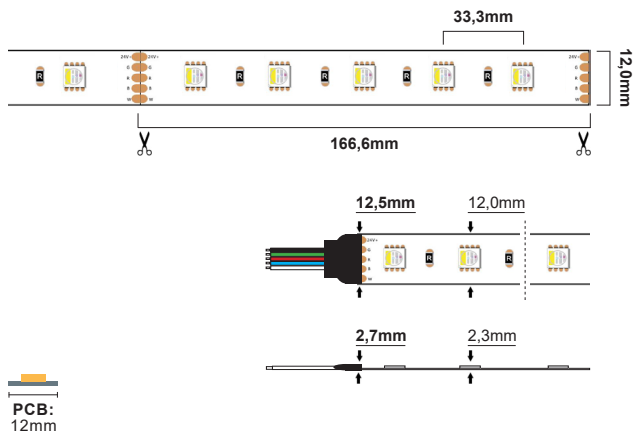

LED Strip RGB/WW 9W/m 24V

LED Strip RGB/WW 9W/m (24V) IP20 - 4 in one (5m)

NOR DESIGN

NorDesign AS
www.nordesign.no / tlf: 73 84 95 50

Art. nr. 620200409
GTIN 7070952127356

Lengde:	5 meter
Høyde:	2,3mm
Høyde (tilkobling):	2,7mm
Dybde:	12,0mm
Dybde (tilkobling):	12,5mm
PCB:	12,0mm
LED diode:	150xSMD5050 LED
LED dioder pr. meter:	30 stk.
Klippepunkt:	166,6mm (hver 5. diode)
LED pitch (avstand dioder):	33,3mm
Bøylediameter:	R>60mm
Maks lengde pr. tilkobling:	5 meter
Spenning:	CV Constant Voltage
Spenning DC:	24VDC
Dimbar:	PWM / controller
Fargegjengivelse (CRI):	>80
Lysfarge (Kelvin):	2700K
Effekt pr. meter:	9W/m
Lumen ut:	350lm/m (totalt 1750lm) (R: 52lm / G: 130lm / B: 34lm / W: 167lm / mix: 383lm)
Lumen/W:	39lm/W
Lysspredning:	120°
Forventet levetid (timer):	50.000
Lystilbakegang:	L70B50
MacAdam Step:	3
Omgivelsestemperatur:	-25°C - +60°C (Ta min. -25 / Ta maks. 60°)
IP-grad:	IP20 (anbefalt bruksområde: innendørs)
Kabeltilkobling:	3 meter kabel i hver ende
Kabelvernsnitt:	0,50 mm ² (20AWG)
Montasje:	3M tape på baksiden (anbefalt i kombinasjon med alu. profil)