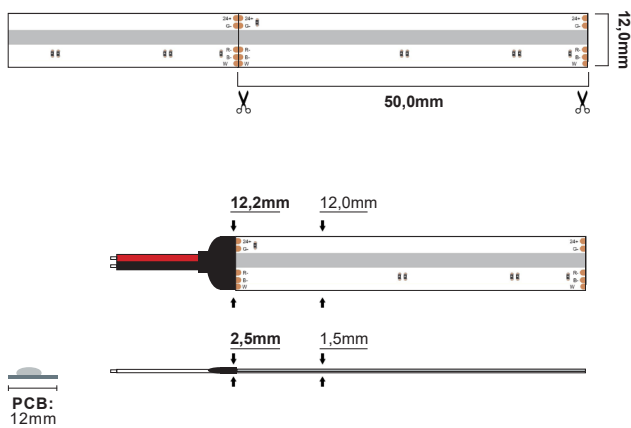

LED Strip Light Line RGBW 19,2W/m 24V

LED Strip Light Line RGBW (2700K) 19,2W/m 24V IP20 (5m)

NOR DESIGN

NorDesign AS
www.nordesign.no / tlf: 73 84 95 50

Art. nr. 620200208
GTIN 7070952133517

Lengde:	5 meter
Høyde:	1,5mm
Høyde (tilkobling):	2,5mm
Dybde:	12,0mm
Dybde (tilkobling):	12,2mm
PCB:	12,0mm
LED diode:	-
LED dioder pr. meter:	-
Klippepunkt:	50,0mm
LED pitch (avstand dioder):	-
Bøylediameter:	R>60mm
Maks lengde pr. tilkobling:	5 meter
Spenning:	CV Constant Voltage
Spenning DC:	24VDC
Dimbar:	PWM / controller
Fargegjengivelse (CRI):	-
Lysfarge (Kelvin):	2700K
Effekt pr. meter:	19,2W/m
Lumen ut:	640/m (totalt 3200lm)
Lumen/W:	33lm/W
Lysspredning:	140°
Forventet levetid (timer):	50.000
Lystilbakegang:	L70B50
MacAdam Step:	3
Omgivelsestemperatur:	-25°C - +40°C (Ta min. -25° / Ta maks. 40° / Tc maks. 75°)
IP-grad:	IP20 (anbefalt bruksområde: innendørs)
Kabeltilkobling:	3 meter kabel i hver ende
Kabelvernsnitt:	0,50 mm ² (20AWG)
Montasje:	3M tape på baksiden (anbefalt i kombinasjon med alu. profil)