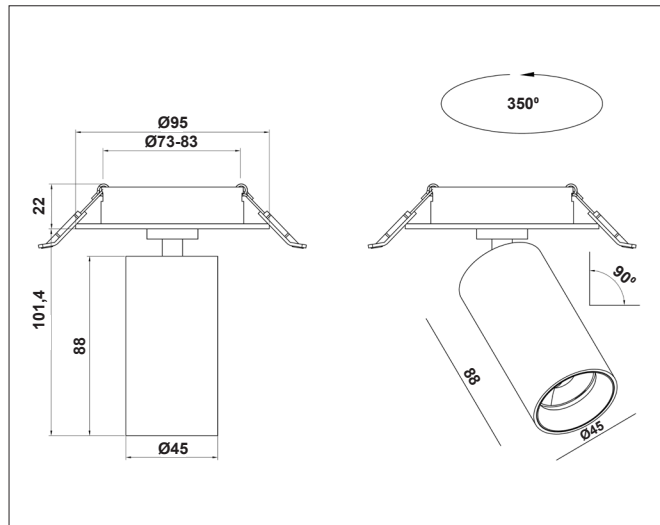

# Spot D45 Recessed

Spot D45 Recessed, pure white - PHASE CUT dimmable

NOR DESIGN

NorDesign AS  
www.nordesign.no / tlf: 73 84 95 50

Art. nr. 580450706  
GTIN 7070952135474

Spot D45 er en spotlight-serie i klassisk tubedesign, med en lengde på kun 88mm og diameter på Ø45mm. Lyskilden er trukket opp i tuben og ligger bak en linse, som sørger for lav blending (UGR<19) og god spredning (40°).

- Tiltbar: 90°
- Roterbar: 350°

Koblingsboks:  
Leveres inkl. koblingsboks med mulighet for feste av 2 x 16mm k-rør

## PRODUKT

Total lumen (lm)	550lm
Total forbruk (W)	7W
Total effekt (lm / W)	79lm/W
Materiale produkt	Aluminium
Materiale avdekning	Polykarbonat
Farge produkt	Hvit (Pure white RAL9010)
Farge avdekning	Semi transparent
Type optikk	Linse
IP - grad	20
Beskyttelsesklasse	I
Strålevinkel (grader)	40°
Lysstråling	Direkte
Driftstemperatur	-20°C - +45°C
MacAdam step / SDCM	3
UGR	<19

## TILKOBLING / MONTASJE

Tilkoblingstype	Push terminal (2 x N / 2 x L / 2 x J)
Koblingsboks	Feste for 2 x 16mm K-rør
Hullmål	Ø73-83mm
Takplate	Maks. 13mm høyde
Anbefalt bruksområde	Innendørs