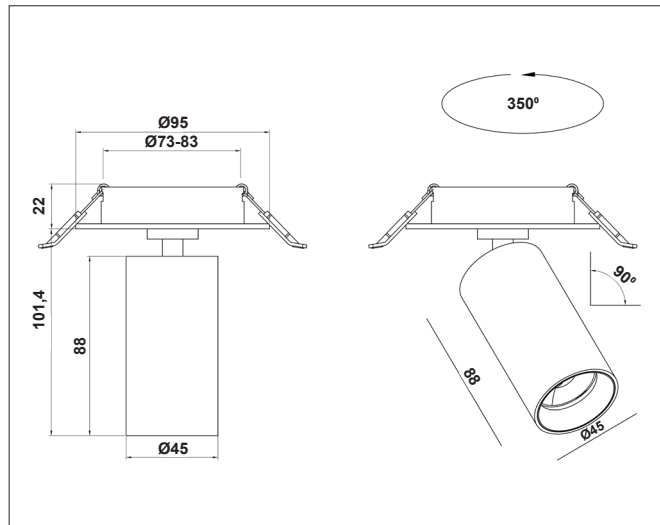

Spot D45 Recessed

Spot D45 Recessed, jet black - PHASE CUT dimmable

NOR DESIGN

NorDesign AS
www.nordesign.no / tlf: 73 84 95 50

Art. nr. 580450705
GTIN 7070952135467

Spot D45 er en spotlight-serie i klassisk tubedesign, med en lengde på kun 88mm og diameter på Ø45mm. Lyskilden er trukket opp i tuben og ligger bak en linse, som sørger for lav blending (UGR<19) og god spredning (40°).

- Tiltbar: 90°
- Roterbar: 350°

Koblingsboks:
Leveres inkl. koblingsboks med mulighet for feste av 2 x 16mm k-rør

PRODUKT

Total lumen (lm)	550lm
Total forbruk (W)	7W
Total effekt (lm / W)	79lm/W
Materiale produkt	Aluminium
Materiale avdekning	Polykarbonat
Farge produkt	Sort (Jet black RAL9005)
Farge avdekning	Semi transparent
Type optikk	Linse
IP - grad	20
Beskyttelsesklasse	I
Strålevinkel (grader)	40°
Lysstråling	Direkte
Driftstemperatur	-20°C - +45°C
MacAdam step / SDCM	3
UGR	<19

LYSKILDE

Lyskilde antall (stk.)	1
Lyskilde navn/ modell	Sunpu
Lysfarge (Kelvin)	2700K
CRI / RA	90
Levetid 50.000T	L80B10
Energiklasse	G

TILKOBLING / MONTASJE

Tilkoblingstype	Push terminal (2 x N / 2 x L / 2 x J)
Koblingsboks	Feste for 2 x 16mm K-rør
Hullmål	Ø73-83mm
Takplate	Maks. 13mm høyde
Anbefalt bruksområde	Innendørs