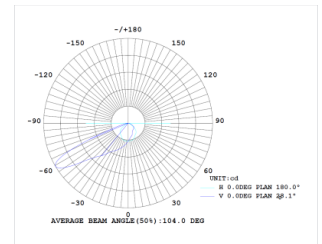

- Leveres med 30cm ledning påmontert og connector box
- Levers med tak-/ veggfeste (tiltbart 90°)

Leveres m/ connector ferdig påmontert ledning fra armatur

- IP68
- 3x0,5-2,5mm²

PRODUKT

Total lumen (lm)	22500lm
Total forbruk (W)	150W
Total effekt (lm / W)	150lm/W
Materiale produkt	Aluminium
Materiale avdekning	Glass / PC
Farge produkt	Sort
Farge avdekning	Transparent
Type optikk	Linse
Type lakk	Powder coating
IP - grad	66
IK - grad	08
Beskyttelsesklasse	I
Strålevinkel (grader)	30x90°
Lysstråling	Direkte
Driftstemperatur	-30°C - +50°C
MacAdam step / SDCM	<5
UGR	<28

TILKOBLING / MONTASJE

Tilkoblingstype	Connector (IP68)
Ledningslengde	30cm
Ledningsfarge	Sort
Vekt på armatur	5,1Kg