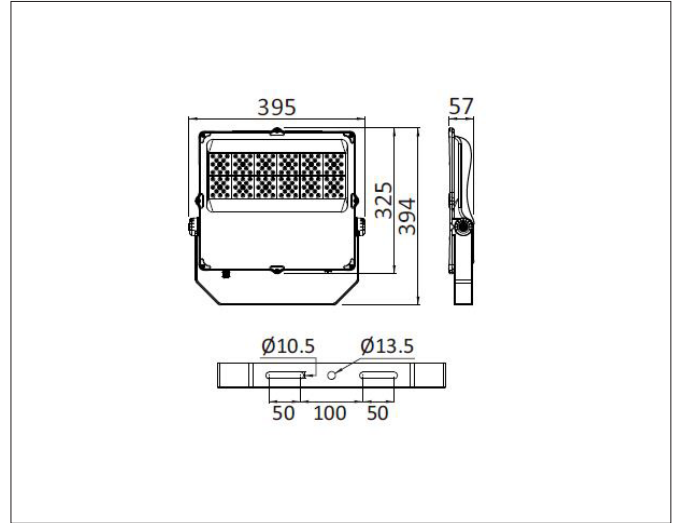

Avanti 150W

Avanti 150W Flood Light, black (non-dimmable)

NOR DESIGN

NorDesign AS
www.nordesign.no / tlf: 73 84 95 50

Art. nr. 571543095
GTIN 7070952132169

Avanti er en serie lyskastere med meget høyt lysutbytte - opp mot 150lm/W.

- Leveres med 30cm ledning påmontert og connector box
- Levers med tak-/ veggfeste (tiltbart 90°)

Leveres m/ connector ferdig påmontert ledning fra armatur

- IP68
- 3x0,5-2,5mm²